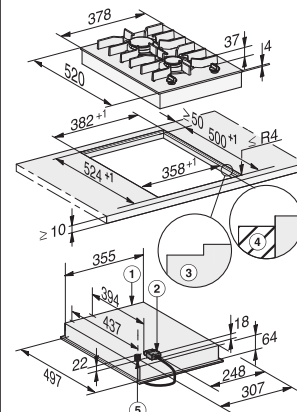

aufliegender Einbau

- 1) vorn
- 2) Netzanschlusskasten mit Netzanschlussleitung, L = 2000 mm
- 3) Gasanschluss R 1/2 - ISO 7-1 (DIN EN 10226)

flächenbündiger Einbau

- 1) vorn
- 2) Netzanschlusskasten mit Netzanschlussleitung, L = 2000 mm
- 3) Stufenfräsung
- 4) Holzleiste 12 mm (nicht im Lieferumfang enthalten)
- 5) Gasanschluss R 1/2 - ISO 7-1 (DIN EN 10226)