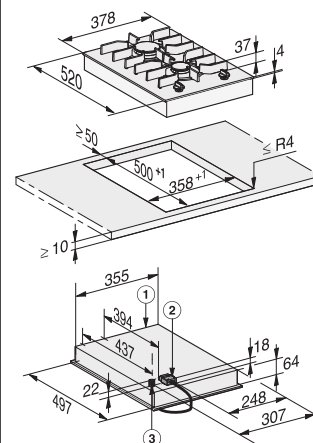

aufliegender Einbau

- 1) vorn
- 2) Netzanschlusskasten mit Netzanschlussleitung, L = 2000 mm
- 3) Gasanschluss R 1/2 - ISO 7-1 (DIN EN 10226)

flächenbündiger Einbau

- 1) vorn
- 2) Netzanschlusskasten mit Netzanschlussleitung, L = 2000 mm
- 3) Stufenfräsung
- 4) Holzleiste 12 mm (nicht im Lieferumfang enthalten)
- 5) Gasanschluss R 1/2 - ISO 7-1 (DIN EN 10226)