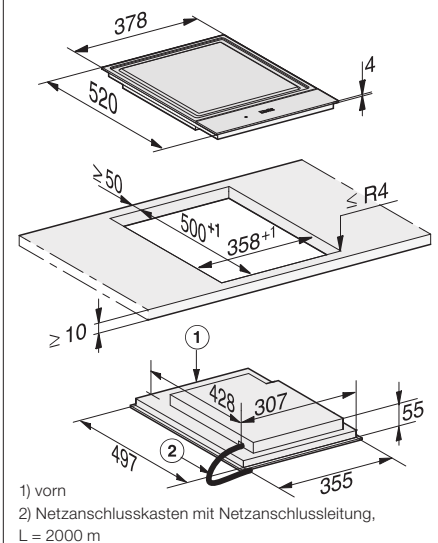

Ausschnittmaß
358/382 x 500/524 mm

Typ-/Verkaufsbezeichnung	CS 7632 FL
Beheizungsart	
Beheizungsart	Induktion
Bauform und Design	
SmartLine	•
Elegante Glaskeramikoberfläche	•
Farbe der Glaskeramik	schwarz
Flächenbündig	•
Rahmenlos aufliegend	•
Guss-Topfträger (matt schwarz emailliert)	-
Guss-Grillrost	-
Edelstahl-Teppan-Fläche	•
Gewölbte Wok-Mulde aus Glas	-
Anzahl der Kochzonen	2
Kochzone	
Anzahl/Durchmesser in mm	vorne/Teppan Yaki-Fläche/ 305 x 175
Leistung/Booster/TwinBooster in W	1.400/-/-
Kochzone	
Position/Art/Durchmesser in mm	hinten/Teppan Yaki-Fläche/ 305 x 175
Leistung/Booster/TwinBooster in W	1.400/-/-
Bedienkomfort	
Bedienung über Knebel	-
Elektrozündung mit Einhandbedienung	-
Bedienung über Sensortasten	SmartSelect
Displayfarbe	gelb
Digitale Anzeige der Leistungsstufen	•
Permanente Topferkennung	-
Recall-Funktion	•
Stop&Go-Funktion	•
Kurzzeitwecker	•
Abschaltautomatik	•
Ankochautomatik	-
Warmhalten	•
Individuelle Einstellmöglichkeiten (z.B. Signaltöne)	•
Pflegekomfort	
Leicht zu reinigende Glaskeramik	•
Wischschutz	•
Geschirrspülertaugliche Topfträger	-
Geschirrspülertauglicher Grillrost	-
Sicherheit	
Sicherheitsausschaltung/Verriegelungsfunktion/ Inbetriebnahmesperre	•/•/•
Fehlerüberwachung/Integriertes Kühlgebläse/Überhitzungsschutz	•/•/•
Restwärmanzeige	•
GasStop	-
Technische Daten	
Abmessungen in mm (B x T)	378 x 520
Maximale Einbauhöhe in mm	60
Ausschnittmaße in mm (B x T) für aufliegenden Einbau	358 x 500
Ausschnittmaße in mm (B x T) für flächenbündigen Einbau	358/382 x 500/524
Gesamtanschlusswert in kW/Spannung in V/Absicherung in A	2,8/230/16
Mitgeliefertes Zubehör	
Anschlusskabel	•
Anforderungskarte für Kochbuch	•
Nachkaufbares Zubehör	
Zwischenleiste	CSZL 7000
Unverbindliche Preisempfehlung in EUR inkl. MwSt.	M.-Nr. 10681670

aufliegender Einbau

flächenbündiger Einbau