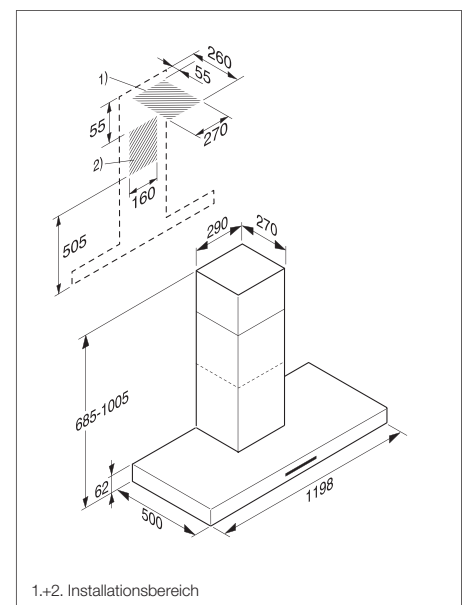

Wand-Dunstabzugshauben

<https://www.beckmann-flensburg.de/Dansk>

Produktübersicht Edelstahl DA 4228 W Puristic Plus Abluftbetrieb

Breite: 120 cm

Typ-/Verkaufsbezeichnung	DA 4228 W Puristic Plus
Bauform und Betriebsarten	
Wand-/Insel-Dunstabzugshaube/Deckengebläse	●/–/–
Individuelle Anpassungen auf Kundenwunsch möglich	●
Abluftbetrieb/Umluftbetrieb/Externer Betrieb	●/–/–
Bedienkomfort	
Tipptasten/Touchbedienung auf Glas	●/–
Anzahl spülmaschinengeeign. EDST-Metallfettfilter (10-lagig)	4
CleanCover	●
Silence-Paket/Sicherheitsausschaltung/Nachlaufzeit 5 o. 15 Min.	●/●/●
Fettfilter-/Aktivkohlefilter-Sättigungsanzeige programmierbar	●/–
Hood in Motion	–
Hausgeräte-Vernetzung	
Automatikfunktion Con@ctivity 2.0/Con@ctivity 3.0	–/●
Miele@home/MobileControl/ShopConn@ct	●/●/●
Effizienz und Nachhaltigkeit¹⁾	
Energieeffizienzklasse (A+++ - D)/Klasse für den Fettabscheidungsgrad	A+++/A
Jährlicher Energieverbrauch in kWh/Jahr	28,8
LED-Beleuchtung	
Anzahl x Watt/Beleuchtungsstärke in Lx/Farbtemperatur in K	3 x 3 W/440/3.500
Ambiente-Beleuchtung weiß/farbig	–/–
Luftleistung bei maximalem Abluftquerschnitt²⁾	
Abluft (nicht bei externer Variante)	
In Betriebsstufe 3: Luftleistung (m ³ /h)	390
Schalleistung (dB(A) re1pW)/Schalldruck (dB(A) re20µPa)	52/37
In Boosterstufe: Luftleistung (m ³ /h)	630
Schalleistung (dB(A) re1pW)/Schalldruck (dB(A) re20µPa)	64/49
Technische Daten	
Gesamthaubenhöhe Abluft und Extern in mm/Umluft in mm	685 – 1.005/–
Maße Haubenkörper in mm (B x H x T)	1.198 x 62 x 500
Mindestabstand über Elektro-/Gaskochfeldern ³⁾ in mm	450/650
Gesamtanschlusswert in kW/Spannung in V/Absicherung in A	0,09/230/10
Montagehinweise	
Abluftanschluss oben/hinten/seitlich	●/●/–
Durchmesser des Abluftstutzens in mm	150
Teleskopierbarer Kamin/Teleskopierbares Wandhalteblech	●/●
Kombi. mit WLAN-fähigem Miele Kochfeld erforderlich/empfohlen	–/●
Mitgeliefertes Zubehör	
Fernbedienung/Stick für Con@ctivity 2.0 für KM	–/–
Rückstauklappe/Reduzierstutzen 150 auf 125 mm Ø	●/●
Unverbindliche Preisempfehlung in EUR inkl. MwSt.	
Edelstahl	M.-Nr. 10749560 ⁴⁾
Nachkaufbares Zubehör	
Reduzierstutzen DRS 150/125 (150 auf 125 mm)	
Schalldämpfer DASD 150/Mauerkasten DMK 150-1	
Steuermodul DSM 406	