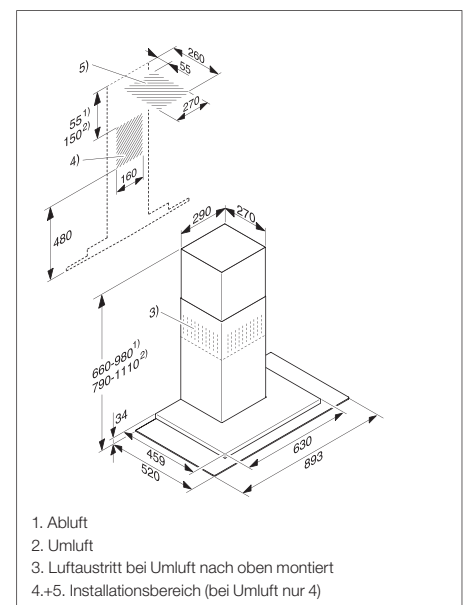

Wand-Dunstabzugshauben

Produktübersicht Glas/Edelstahl DA 5798 W Next Step Abluft- und Umluftbetrieb

Breite: 90 cm

Typ-/Verkaufsbezeichnung	DA 5798 W Next Step
Bauform und Betriebsarten	
Wand-/Insel-Dunstabzugshaube/Deckengebläse	●/–/–
Individuelle Anpassungen auf Kundenwunsch möglich	●
Abluftbetrieb/Umluftbetrieb/Externer Betrieb	●/●/–
Bedienkomfort	
Tipptasten/Touchbedienung auf Glas	●/–
Anzahl spülmaschinengeeign. EDST-Metallfettfilter (10-lagig)	2
CleanCover	●
Silence-Paket/Sicherheitsausschaltung/Nachlaufzeit 5 o. 15 Min.	●/●/●
Fettfilter-/Aktivkohlefilter-Sättigungsanzeige programmierbar	●/●
Hood in Motion	–
Hausgeräte-Vernetzung	
Automatikfunktion Con@ctivity 2.0/Con@ctivity 3.0	–/●
Miele@home/MobileControl/ShopConn@ct	●/●/●
Effizienz und Nachhaltigkeit¹⁾	
Energieeffizienzklasse (A+++ - D)/Klasse für den Fettabscheidungsgrad	A+++/A
Jährlicher Energieverbrauch in kWh/Jahr	24,1
LED-Beleuchtung	
Anzahl x Watt/Beleuchtungsstärke in Lx/Farbttemperatur in K	2 x 3 W/550/3.500
Ambiente-Beleuchtung weiß/farbig	–/–
Luftleistung bei maximalem Abluftquerschnitt²⁾	
Abluft (nicht bei externer Variante)	
In Betriebsstufe 3: Luftleistung (m ³ /h)	380
Schalleistung (dB(A) re1pW)/Schalldruck (dB(A) re20μPa)	52/37
In Boosterstufe: Luftleistung (m ³ /h)	600
Schalleistung (dB(A) re1pW)/Schalldruck (dB(A) re20μPa)	63/48
Umluft	
In Betriebsstufe 3: Luftleistung (m ³ /h)	320
Schalleistung (dB(A) re1pW)/Schalldruck (dB(A) re20μPa)	63/48
In Boosterstufe: Luftleistung (m ³ /h)	460
Schalleistung (dB(A) re1pW)/Schalldruck (dB(A) re20μPa)	72/57
Technische Daten	
Gesamthaubenhöhe Abluft und Extern in mm/Umluft in mm	660 – 980/790 – 1.110
Maße Haubenkörper in mm (B x H x T)	893 x 34 x 520
Mindestabstand über Elektro-/Gaskochfeldern ³⁾ in mm	450/650
Gesamtanschlusswert in kW/Spannung in V/Absicherung in A	0,09/230/10
Montagehinweise	
Abluftanschluss oben/hinten/seitlich	●/●/–
Durchmesser des Abluftstutzens in mm	150
Teleskopierbarer Kamin/Teleskopierbares Wandhalteblech	●/–
Kombi. mit WLAN-fähigem Miele Kochfeld erforderlich/empfohlen	–/●
Mitgeliefertes Zubehör	
Fernbedienung/Stick für Con@ctivity 2.0 für KM	–/–
Rückstauklappe/Reduzierstutzen 150 auf 125 mm Ø	●/●
Unverbindliche Preisempfehlung in EUR inkl. MwSt.	
Edelstahl	M.-Nr. 10749620 ⁴⁾
Notwendiges Zubehör Umluftbetrieb	
Umbausatz Umluft DUW 20	
Aktivkohlefilter DKF 12-1/DKF 12-r (regenerierbar)	
Nachkaufbares Zubehör	
Reduzierstutzen DRS 150/125 (150 auf 125 mm)	
Schalldämpfer DASD 150/Mauerkasten DMK 150-1	
Steuermodul DSM 406	