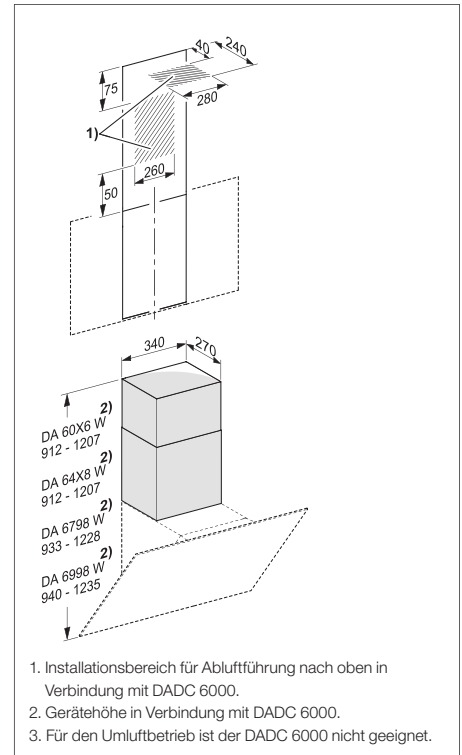

Wand-Dunstabzugshauben

Produktübersicht DA 6488 W PURE

Abluft- und Umluftbetrieb

Breite: 80 cm

Typ-/Verkaufsbezeichnung	DA 6488 W PURE
Baufom und Betriebsarten	
Wand-/Insel-Dunstabzugshaube/Deckengebläse	●/–/–
Individuelle Anpassungen auf Kundenwunsch möglich	–
Abluftbetrieb/Umluftbetrieb/Externer Betrieb	●/●/–
Bedienkomfort	
Tipptasten/Touchbedienung auf Glas	–/●
Anzahl spülmaschinengeeign. EDST-Metallfettfilter (10-lagig)	1
CleanCover	●
Silence-Paket/Sicherheitsausschaltung/Nachlaufzeit 5 o. 15 Min.	–/●/●
Fettfilter-/Aktivkohlefilter-Sättigungsanzeige programmierbar	●/●
Hood in Motion	–
Hausgeräte-Vernetzung	
Automatikfunktion Con@ctivity 2.0/Con@ctivity 3.0	–/●
Miele@home/MobileControl/ShopConn@ct	●/●/●
Effizienz und Nachhaltigkeit¹⁾	
Energieeffizienzklasse (A+++ - D)/Klasse für den Fettabscheidungsgrad	A+++/C
Jährlicher Energieverbrauch in kWh/Jahr	25,1
LED-Beleuchtung	
Anzahl x Watt/Beleuchtungsstärke in Lx/Farbtemperatur in K	2 x 3 W/475/3.500
Ambiente-Beleuchtung weiß/farbig	–/–
Luftleistung bei maximalem Abluftquerschnitt²⁾	
Abluft (nicht bei externer Variante)	
In Betriebsstufe 3: Luftleistung (m ³ /h)	380
Schalleistung (dB(A) re1pW)/Schalldruck (dB(A) re20μPa)	53/38
In Boosterstufe: Luftleistung (m ³ /h)	610
Schalleistung (dB(A) re1pW)/Schalldruck (dB(A) re20μPa)	64/49
Umluft	
In Betriebsstufe 3: Luftleistung (m ³ /h)	330
Schalleistung (dB(A) re1pW)/Schalldruck (dB(A) re20μPa)	60/46
In Boosterstufe: Luftleistung (m ³ /h)	490
Schalleistung (dB(A) re1pW)/Schalldruck (dB(A) re20μPa)	69/54
Technische Daten	
Gesamthaubenhöhe Abluft und Extern in mm/Umluft in mm	550/550
Maße Haubenkörper in mm (B x H x T)	799 x 550 x 530
Mindestabstand über Elektro-/Gaskochfeldern ³⁾ in mm	450/650
Gesamtanschlusswert in kW/Spannung in V/Absicherung in A	0,09/230/10
Montagehinweise	
Abluftanschluss oben/hinten/seitlich	●/●/–
Durchmesser des Abluftstutzens in mm	150
Teleskopierbarer Kamin/Teleskopierbares Wandhalteblech	–/–
Kombi. mit WLAN-fähigem Miele Kochfeld erforderlich/empfohlen	–/●
Mitgeliefertes Zubehör	
Fernbedienung/Stick für Con@ctivity 2.0 für KM	–/–
Rückstauklappe/Reduzierstutzen 150 auf 125 mm Ø	●/●
Unverbindliche Preisempfehlung in EUR inkl. MwSt.	
Graphitgrau	M.-Nr. 10744670*
Obsidianschwarz	M.-Nr. 10744680*
Notwendiges Zubehör Umluftbetrieb	
Aktivkohlefilter DKF 25-1/DKF 25-r (regenerierbar)	
Nachkaufbares Zubehör	
Reduzierstutzen DRS 150/125 (150 auf 125 mm)	
Schalldämpfer DASD 150/Mauerkasten DMK 150-1	
Steuermodul DSM 406	
Kamin DADC 6000 Edelstahl	