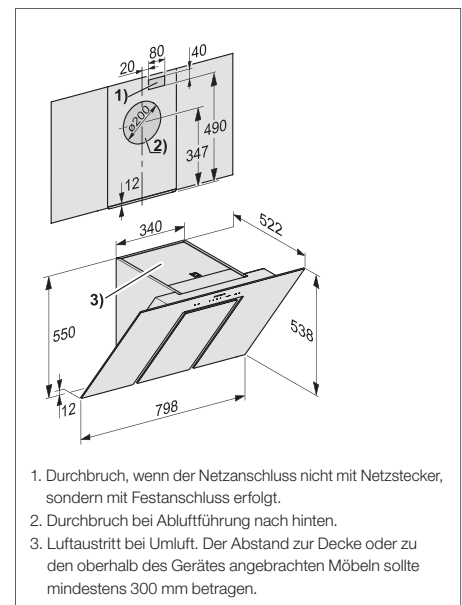

Wand-Dunstabzugshauben

Produktübersicht DA 6488 W PURE

Abluft- und Umluftbetrieb

Breite: 80 cm

Typ-/Verkaufsbezeichnung	DA 6488 W PURE
Baufom und Betriebsarten	
Wand-/Insel-Dunstabzugshaube/Deckengebläse	●/–/–
Individuelle Anpassungen auf Kundenwunsch möglich	–
Abluftbetrieb/Umluftbetrieb/Externer Betrieb	●/●/–
Bedienkomfort	
Tipptasten/Touchbedienung auf Glas	–/●
Anzahl spülmaschinengeeign. EDST-Metallfettfilter (10-lagig)	1
CleanCover	●
Silence-Paket/Sicherheitsausschaltung/Nachlaufzeit 5 o. 15 Min.	–/●/●
Fettfilter-/Aktivkohlefilter-Sättigungsanzeige programmierbar	●/●
Hood in Motion	–
Hausgeräte-Vernetzung	
Automatikfunktion Con@ctivity 2.0/Con@ctivity 3.0	–/●
Miele@home/MobileControl/ShopConn@ct	●/●/●
Effizienz und Nachhaltigkeit¹⁾	
Energieeffizienzklasse (A+++ - D)/Klasse für den Fettabscheidungsgrad	A+++/C
Jährlicher Energieverbrauch in kWh/Jahr	25,1
LED-Beleuchtung	
Anzahl x Watt/Beleuchtungsstärke in Lx/Farbtemperatur in K	2 x 3 W/475/3.500
Ambiente-Beleuchtung weiß/farbig	–/–
Luftleistung bei maximalem Abluftquerschnitt²⁾	
Abluft (nicht bei externer Variante)	
In Betriebsstufe 3: Luftleistung (m ³ /h)	380
Schalleistung (dB(A) re1pW)/Schalldruck (dB(A) re20μPa)	53/38
In Boosterstufe: Luftleistung (m ³ /h)	610
Schalleistung (dB(A) re1pW)/Schalldruck (dB(A) re20μPa)	64/49
Umluft	
In Betriebsstufe 3: Luftleistung (m ³ /h)	330
Schalleistung (dB(A) re1pW)/Schalldruck (dB(A) re20μPa)	60/46
In Boosterstufe: Luftleistung (m ³ /h)	490
Schalleistung (dB(A) re1pW)/Schalldruck (dB(A) re20μPa)	69/54
Technische Daten	
Gesamthaubenhöhe Abluft und Extern in mm/Umluft in mm	550/550
Maße Haubenkörper in mm (B x H x T)	799 x 550 x 530
Mindestabstand über Elektro-/Gaskochfeldern ³⁾ in mm	450/650
Gesamtanschlusswert in kW/Spannung in V/Absicherung in A	0,09/230/10
Montagehinweise	
Abluftanschluss oben/hinten/seitlich	●/●/–
Durchmesser des Abluftstutzens in mm	150
Teleskopierbarer Kamin/Teleskopierbares Wandhalteblech	–/–
Kombi. mit WLAN-fähigem Miele Kochfeld erforderlich/empfohlen	–/●
Mitgeliefertes Zubehör	
Fernbedienung/Stick für Con@ctivity 2.0 für KM	–/–
Rückstauklappe/Reduzierstutzen 150 auf 125 mm Ø	●/●
Unverbindliche Preisempfehlung in EUR inkl. MwSt.	
Graphitgrau	M.-Nr. 10744670*
Obsidianschwarz	M.-Nr. 10744680*
Notwendiges Zubehör Umluftbetrieb	
Aktivkohlefilter DKF 25-1/DKF 25-r (regenerierbar)	
Nachkaufbares Zubehör	
Reduzierstutzen DRS 150/125 (150 auf 125 mm)	
Schalldämpfer DASD 150/Mauerkasten DMK 150-1	
Steuermodul DSM 406	
Kamin DADC 6000 Edelstahl	