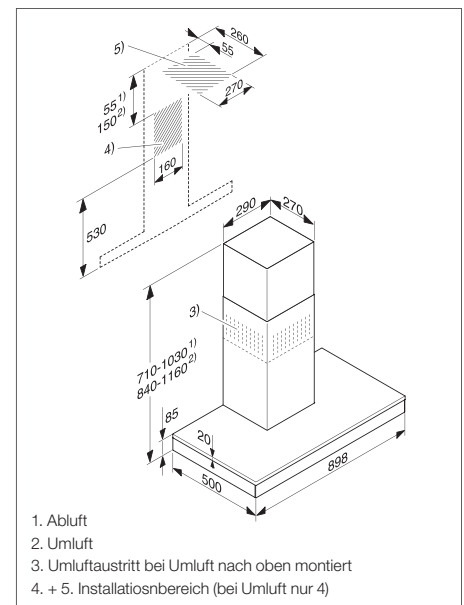

Wand-Dunstabzugshauben

Produktübersicht Edelstahl DA 6698 W Puristic Edition 6000 Abluft- und Umluftbetrieb

Breite: 90 cm

Typ-/Verkaufsbezeichnung	DA 6698 W Puristic Edition 6000
Bauform und Betriebsarten	
Wand-/Insel-Dunstabzugshaube/Deckengebläse	●/–/–
Individuelle Anpassungen auf Kundenwunsch möglich	●
Abluftbetrieb/Umluftbetrieb/Externer Betrieb	●/●/–
Bedienkomfort	
Tipptasten/Touchbedienung auf Glas	–/●
Anzahl spülmaschinengeeign. EDST-Metallfettfilter (10-lagig)	3
CleanCover	●
Silence-Paket/Sicherheitsausschaltung/Nachlaufzeit 5 o. 15 Min.	●/●/●
Fettfilter-/Aktivkohlefilter-Sättigungsanzeige programmierbar	●/●
Hood in Motion	–
Hausgeräte-Vernetzung	
Automatikfunktion Con@ctivity 2.0/Con@ctivity 3.0	–/●
Miele@home/MobileControl/ShopConn@ct	●/●/●
Effizienz und Nachhaltigkeit¹⁾	
Energieeffizienzklasse (A+++ - D)/Klasse für den Fettabscheidungsgrad	A+++/A
Jährlicher Energieverbrauch in kWh/Jahr	24,6
LED-Beleuchtung	
Anzahl x Watt/Beleuchtungsstärke in Lx/Farbtemperatur in K	3 x 3 W/670/3.500
Ambiente-Beleuchtung weiß/farbig	–/–
Luftleistung bei maximalem Abluftquerschnitt²⁾	
Abluft (nicht bei externer Variante)	
In Betriebsstufe 3: Luftleistung (m ³ /h)	400
Schalleistung (dB(A) re1pW)/Schalldruck (dB(A) re20µPa)	52/37
In Boosterstufe: Luftleistung (m ³ /h)	640
Schalleistung (dB(A) re1pW)/Schalldruck (dB(A) re20µPa)	63/48
Umluft	
In Betriebsstufe 3: Luftleistung (m ³ /h)	315
Schalleistung (dB(A) re1pW)/Schalldruck (dB(A) re20µPa)	63/48
In Boosterstufe: Luftleistung (m ³ /h)	460
Schalleistung (dB(A) re1pW)/Schalldruck (dB(A) re20µPa)	72/57
Technische Daten	
Gesamthaubenhöhe Abluft und Extern in mm/Umluft in mm	710 – 1.030/840 – 1.160
Maße Haubenkörper in mm (B x H x T)	898 x 85 x 500
Mindestabstand über Elektro-/Gaskochfeldern ³⁾ in mm	450/650
Gesamtanschlusswert in kW/Spannung in V/Absicherung in A	0,09/230/10
Montagehinweise	
Abluftanschluss oben/hinten/seitlich	●/●/–
Durchmesser des Abluftstutzens in mm	150
Teleskopierbarer Kamin/Teleskopierbares Wandhalteblech	●/●
Kombi. mit WLAN-fähigem Miele Kochfeld erforderlich/empfohlen	–/●
Mitgeliefertes Zubehör	
Fernbedienung/Stick für Con@ctivity 2.0 für KM	–/–
Rückstauklappe/Reduzierstutzen 150 auf 125 mm Ø	●/●
Unverbindliche Preisempfehlung in EUR inkl. MwSt.	
Edelstahl	M.-Nr. 10749650 ⁴⁾
Obsidianschwarz	M.-Nr. 10750330 ⁴⁾
Brillantweiß	M.-Nr. 10750300 ⁴⁾
Notwendiges Zubehör Umluftbetrieb	
Umbausatz Umluft DUW 20	
Aktivkohlefilter DKF 12-1/DKF 12-r (regenerierbar)	
Nachkaufbares Zubehör	
Reduzierstutzen DRS 150/125 (150 auf 125 mm)	
Schalldämpfer DASD 150/Mauerkasten DMK 150-1	
Steuermodul DSM 406	