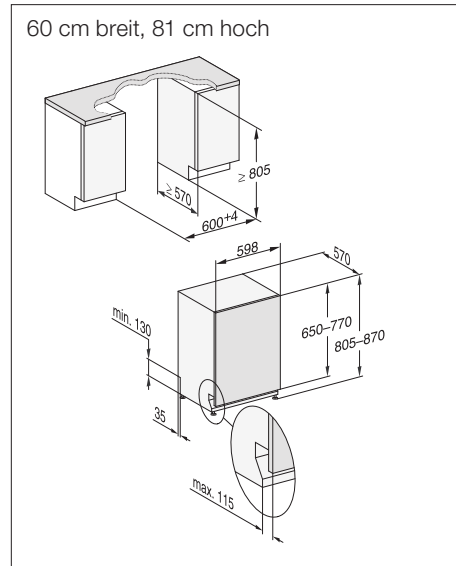

Vollintegrierbare Geschirrspüler, 60 cm

Produktübersicht G 4380 SCVi Active Eco, G 4385 SCVi XXL Active Eco

Typ/Verkaufsbezeichnung Standard-Variante (60 x 81 cm)	G 4380 SCVi Active Eco
Typ/Verkaufsbezeichnung XXL-Variante (60 x 85 cm XXL)	G 4385 SCVi XXL Active Eco
Design	
Blendenausführung/Bedienungsart	Vollintegrierte Blende/ Programmähltaste
Display	3-stellige 7-Segmentanzeige
MultiLingua	-
Komfort	
Automatische Dosierung mit PowerDisk	-
AutoStart-Funktion	-
Knock2open/BrilliantLight	-/-
Betriebsgeräusch dB(A) re 1 pW	46
Restzeitanzeige/Startvorwahl bis zu 24 h	●/●
Türschließhilfe	ComfortClose
Funktionskontrolle	akustisch
Effizienz und Nachhaltigkeit	
Energieeffizienzklasse (A+++ - D)/Trocknungsklasse	A++/A
Wasserverbrauch im Programm Automatic in l ab	12
Wasserverbrauch in l/Stromverbrauch in kWh im Programm ECO	12,0/0,94
Jahresverbrauch Wasser in l/Strom in kWh im Programm ECO	3.360/266
Verbrauchswert Warmwasseranschluss im Programm ECO in kWh	0,59
EcoFeedback/EcoPower-Technologie	-/-
Halbe Beladung/Warmwasseranschluss	-/●
Ergebnisqualität	
Frischwasserspüler	●
AutoOpen-Trocknung	-
SensorDry	-
Perfect GlassCare/Brilliant GlassCare	-/-
Spülprogramme	
ECO/Automatic/Intensiv	●/●/●
QuickPowerWash/Normal 55°C/Normal 60°C/Fein	-/●/-/●
Hygiene/SolarSpar/Gerätepflege	-/-/-
ExtraLeise	-
Programme für spezielle Anforderungen (z.B. Pasta/Paella)	-
Spüloptionen	
Express/IntenseZone/AutoDos	-/-/-
extra sauber/extra trocken/kurz/unten intensiv/extra sparsam	-/-/●/-/-
Korbgestaltung	
Besteckunterbringung	Besteckschublade
Korbgestaltung	Comfort
FlexCare-Gläserhalter/FlexCare-Tassenauflage	-/-
Anzahl Maßgedecke	14
Hausgeräte-Vernetzung	
Miele@home/MobileControl/ShopConn@ct	-/-/-
RemoteService/SuperVision-Anzeige	-/-
Sicherheit	
Waterproof-System/Sieb-Kontrollanzeige	●/-
Kindersicherung/Inbetriebnahmesperre	-/-
Technische Daten	
Gesamtanschlusswert in kW/Spannung in V/Absicherung in A	2,2/230/10
Länge Wasserzu-/ablaufschlauch/elektrische Zuleitung in m	1,50/1,50/1,70
min-max. Türfrontgewicht in kg	4-10 / XXL: 4-11
[über Kundendienst nachrüstbar auf]	[8-15 / XXL: 6-14]
Unverbindliche Preisempfehlung in EUR inkl. MwSt.	
Edelstahl	M.-Nr. 10691740
Edelstahl XXL	M.-Nr. 10691790