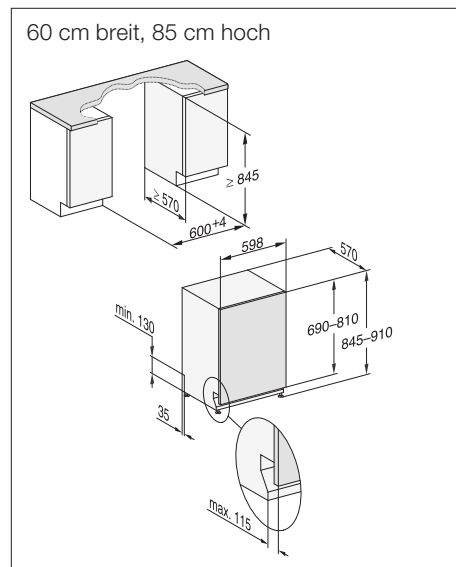

Vollintegrierbare Geschirrspüler, 60 cm

Produktübersicht G 4380 SCVi Active Eco, G 4385 SCVi XXL Active Eco

Typ/Verkaufsbezeichnung Standard-Variante (60 x 81 cm)	G 4380 SCVi Active Eco
Typ/Verkaufsbezeichnung XXL-Variante (60 x 85 cm XXL)	G 4385 SCVi XXL Active Eco
Design	
Blendenausführung/Bedienungsart	Vollintegrierte Blende/ Programmähltaste
Display	3-stellige 7-Segmentanzeige
MultiLingua	-
Komfort	
Automatische Dosierung mit PowerDisk	-
AutoStart-Funktion	-
Knock2open/BrilliantLight	-/-
Betriebsgeräusch dB(A) re 1 pW	46
Restzeitanzeige/Startvorwahl bis zu 24 h	●/●
Türschließhilfe	ComfortClose
Funktionskontrolle	akustisch
Effizienz und Nachhaltigkeit	
Energieeffizienzklasse (A+++ - D)/Trocknungsklasse	A++/A
Wasserverbrauch im Programm Automatic in l ab	12
Wasserverbrauch in l/Stromverbrauch in kWh im Programm ECO	12,0/0,94
Jahresverbrauch Wasser in l/Strom in kWh im Programm ECO	3.360/266
Verbrauchswert Warmwasseranschluss im Programm ECO in kWh	0,59
EcoFeedback/EcoPower-Technologie	-/-
Halbe Beladung/Warmwasseranschluss	-/●
Ergebnisqualität	
Frischwasserspüler	●
AutoOpen-Trocknung	-
SensorDry	-
Perfect GlassCare/Brilliant GlassCare	-/-
Spülprogramme	
ECO/Automatic/Intensiv	●/●/●
QuickPowerWash/Normal 55°C/Normal 60°C/Fein	-/●/-/●
Hygiene/SolarSpar/Gerätepflege	-/-/-
ExtraLeise	-
Programme für spezielle Anforderungen (z.B. Pasta/Paella)	-
Spüloptionen	
Express/IntenseZone/AutoDos	-/-/-
extra sauber/extra trocken/kurz/unten intensiv/extra sparsam	-/-/●/-/-
Korbgestaltung	
Besteckunterbringung	Besteckschublade
Korbgestaltung	Comfort
FlexCare-Gläserhalter/FlexCare-Tassenauflage	-/-
Anzahl Maßgedecke	14
Hausgeräte-Vernetzung	
Miele@home/MobileControl/ShopConn@ct	-/-/-
RemoteService/SuperVision-Anzeige	-/-
Sicherheit	
Waterproof-System/Sieb-Kontrollanzeige	●/-
Kindersicherung/Inbetriebnahmesperre	-/-
Technische Daten	
Gesamtanschlusswert in kW/Spannung in V/Absicherung in A	2,2/230/10
Länge Wasserzu-/ablaufschlauch/elektrische Zuleitung in m	1,50/1,50/1,70
min-max. Türfrontgewicht in kg	4-10 / XXL: 4-11
[über Kundendienst nachrüstbar auf]	[8-15 / XXL: 6-14]
Unverbindliche Preisempfehlung in EUR inkl. MwSt.	
Edelstahl	M.-Nr. 10691740
Edelstahl XXL	M.-Nr. 10691790