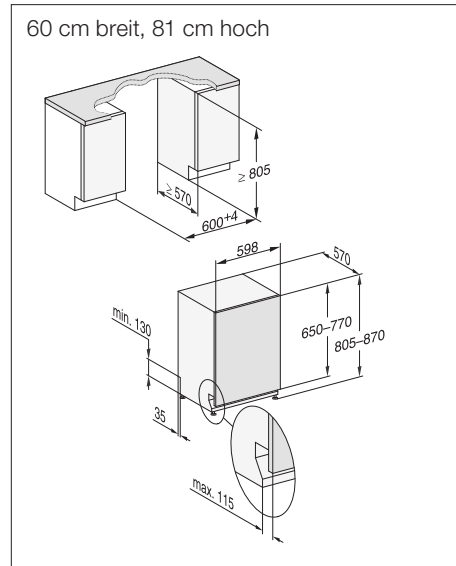

Vollintegrierbare Geschirrspüler, 60 cm

Produktübersicht G 4380 SCVi Active Eco, G 4385 SCVi XXL Active Eco

Typ/Verkaufsbezeichnung Standard-Variante (60 x 81 cm)	G 4380 SCVi Active Eco
Typ/Verkaufsbezeichnung XXL-Variante (60 x 85 cm XXL)	G 4385 SCVi XXL Active Eco
Design	
Blendenausführung/Bedienungsart	Vollintegrierte Blende/ Programmähltaste
Display	3-stellige 7-Segmentanzeige
MultiLingua	-
Komfort	
Automatische Dosierung mit PowerDisk	-
AutoStart-Funktion	-
Knock2open/BrilliantLight	-/-
Betriebsgeräusch dB(A) re 1 pW	46
Restzeitanzeige/Startvorwahl bis zu 24 h	●/●
Türschließhilfe	ComfortClose
Funktionskontrolle	akustisch
Effizienz und Nachhaltigkeit	
Energieeffizienzklasse (A+++ - D)/Trocknungsklasse	A++/A
Wasserverbrauch im Programm Automatic in l ab	12
Wasserverbrauch in l/Stromverbrauch in kWh im Programm ECO	12,0/0,94
Jahresverbrauch Wasser in l/Strom in kWh im Programm ECO	3.360/266
Verbrauchswert Warmwasseranschluss im Programm ECO in kWh	0,59
EcoFeedback/EcoPower-Technologie	-/-
Halbe Beladung/Warmwasseranschluss	-/●
Ergebnisqualität	
Frischwasserspüler	●
AutoOpen-Trocknung	-
SensorDry	-
Perfect GlassCare/Brilliant GlassCare	-/-
Spülprogramme	
ECO/Automatic/Intensiv	●/●/●
QuickPowerWash/Normal 55°C/Normal 60°C/Fein	-/●/-/●
Hygiene/SolarSpar/Gerätepflege	-/-/-
ExtraLeise	-
Programme für spezielle Anforderungen (z.B. Pasta/Paella)	-
Spüloptionen	
Express/IntenseZone/AutoDos	-/-/-
extra sauber/extra trocken/kurz/unten intensiv/extra sparsam	-/-/●/-/-
Korbgestaltung	
Besteckunterbringung	Besteckschublade
Korbgestaltung	Comfort
FlexCare-Gläserhalter/FlexCare-Tassenauflage	-/-
Anzahl Maßgedecke	14
Hausgeräte-Vernetzung	
Miele@home/MobileControl/ShopConn@ct	-/-/-
RemoteService/SuperVision-Anzeige	-/-
Sicherheit	
Waterproof-System/Sieb-Kontrollanzeige	●/-
Kindersicherung/Inbetriebnahmesperre	-/-
Technische Daten	
Gesamtanschlusswert in kW/Spannung in V/Absicherung in A	2,2/230/10
Länge Wasserzu-/ablaufschlauch/elektrische Zuleitung in m	1,50/1,50/1,70
min-max. Türfrontgewicht in kg	4-10 / XXL: 4-11
[über Kundendienst nachrüstbar auf]	[8-15 / XXL: 6-14]
Unverbindliche Preisempfehlung in EUR inkl. MwSt.	
Edelstahl	M.-Nr. 10691740
Edelstahl XXL	M.-Nr. 10691790