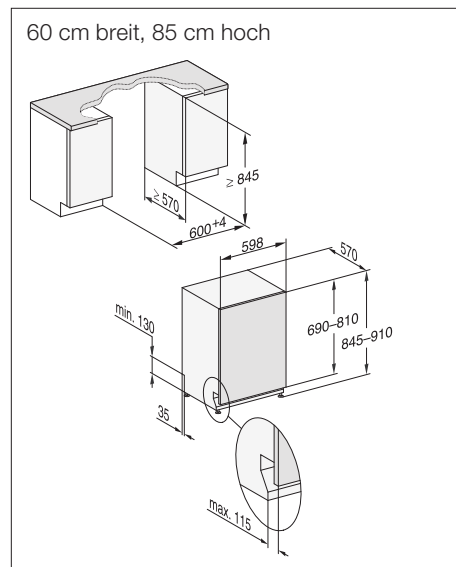

Vollintegrierbare Geschirrspüler, 60 cm

Produktübersicht G 4380 SCVi Active Eco, G 4385 SCVi XXL Active Eco

Typ/Verkaufsbezeichnung Standard-Variante (60 x 81 cm)	G 4380 SCVi Active Eco
Typ/Verkaufsbezeichnung XXL-Variante (60 x 85 cm XXL)	G 4385 SCVi XXL Active Eco
Design	
Blendenausführung/Bedienungsart	Vollintegrierte Blende/ Programmähltaste
Display	3-stellige 7-Segmentanzeige
MultiLingua	-
Komfort	
Automatische Dosierung mit PowerDisk	-
AutoStart-Funktion	-
Knock2open/BrilliantLight	-/-
Betriebsgeräusch dB(A) re 1 pW	46
Restzeitanzeige/Startvorwahl bis zu 24 h	●/●
Türschließhilfe	ComfortClose
Funktionskontrolle	akustisch
Effizienz und Nachhaltigkeit	
Energieeffizienzklasse (A+++ - D)/Trocknungsklasse	A++/A
Wasserverbrauch im Programm Automatic in l ab	12
Wasserverbrauch in l/Stromverbrauch in kWh im Programm ECO	12,0/0,94
Jahresverbrauch Wasser in l/Strom in kWh im Programm ECO	3.360/266
Verbrauchswert Warmwasseranschluss im Programm ECO in kWh	0,59
EcoFeedback/EcoPower-Technologie	-/-
Halbe Beladung/Warmwasseranschluss	-/●
Ergebnisqualität	
Frischwasserspüler	●
AutoOpen-Trocknung	-
SensorDry	-
Perfect GlassCare/Brilliant GlassCare	-/-
Spülprogramme	
ECO/Automatic/Intensiv	●/●/●
QuickPowerWash/Normal 55°C/Normal 60°C/Fein	-/●/-/●
Hygiene/SolarSpar/Gerätepflege	-/-/-
ExtraLeise	-
Programme für spezielle Anforderungen (z.B. Pasta/Paella)	-
Spüloptionen	
Express/IntenseZone/AutoDos	-/-/-
extra sauber/extra trocken/kurz/unten intensiv/extra sparsam	-/-/●/-/-
Korbgestaltung	
Besteckunterbringung	Besteckschublade
Korbgestaltung	Comfort
FlexCare-Gläserhalter/FlexCare-Tassenauflage	-/-
Anzahl Maßgedecke	14
Hausgeräte-Vernetzung	
Miele@home/MobileControl/ShopConn@ct	-/-/-
RemoteService/SuperVision-Anzeige	-/-
Sicherheit	
Waterproof-System/Sieb-Kontrollanzeige	●/-
Kindersicherung/Inbetriebnahmesperre	-/-
Technische Daten	
Gesamtanschlusswert in kW/Spannung in V/Absicherung in A	2,2/230/10
Länge Wasserzu-/ablaufschlauch/elektrische Zuleitung in m	1,50/1,50/1,70
min-max. Türfrontgewicht in kg	4-10 / XXL: 4-11
[über Kundendienst nachrüstbar auf]	[8-15 / XXL: 6-14]
Unverbindliche Preisempfehlung in EUR inkl. MwSt.	
Edelstahl	M.-Nr. 10691740
Edelstahl XXL	M.-Nr. 10691790