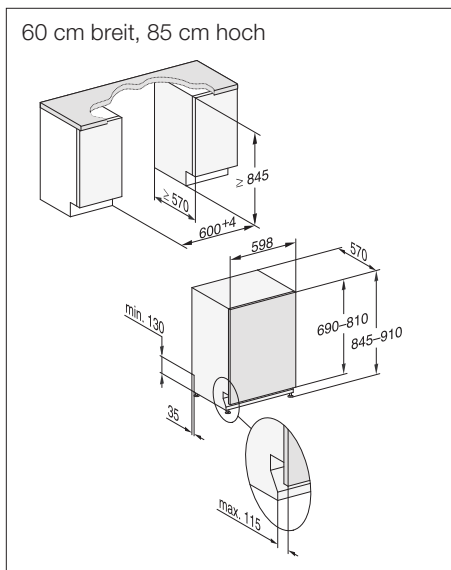

## Produktübersicht G 4380 Vi Active Eco, G 4385 Vi XXL Active Eco

Typ/Verkaufsbezeichnung Standard-Variante (60 x 81 cm)	G 4380 Vi Active Eco
Typ/Verkaufsbezeichnung XXL-Variante (60 x 85 cm XXL)	G 4385 Vi XXL Active Eco
<b>Design</b>	
Blendenausführung/Bedienungsart	Vollintegrierte Blende/ Programmähltaste
Display	3-stellige 7-Segmentanzeige
MultiLingua	-
<b>Komfort</b>	
Automatische Dosierung mit PowerDisk	-
AutoStart-Funktion	-
Knock2open/BrilliantLight	-/-
Betriebsgeräusch dB(A) re 1 pW	46
Restzeitanzeige/Startvorwahl bis zu 24 h	●/●
Türschließhilfe	ComfortClose
Funktionskontrolle	akustisch
<b>Effizienz und Nachhaltigkeit</b>	
Energieeffizienzklasse (A+++ - D)/Trocknungsklasse	A++/A
Wasserverbrauch im Programm Automatic in l ab	12
Wasserverbrauch in l/Stromverbrauch in kWh im Programm ECO	12,0/0,93
Jahresverbrauch Wasser in l/Strom in kWh im Programm ECO	3.360/262
Verbrauchswert Warmwasseranschluss im Programm ECO in kWh	0,58
EcoFeedback/EcoPower-Technologie	-/-
Halbe Beladung/Warmwasseranschluss	-/●
<b>Ergebnisqualität</b>	
Frischwasserspüler	●
AutoOpen-Trocknung	-
SensorDry	-
Perfect GlassCare/Brilliant GlassCare	-/-
<b>Spülprogramme</b>	
ECO/Automatic/Intensiv	●/●/●
QuickPowerWash/Normal 55°C/Normal 60°C/Fein	-/●/-/●
Hygiene/SolarSpar/Gerätepflege	-/-/-
ExtraLeise	-
Programme für spezielle Anforderungen (z.B. Pasta/Paella)	-
<b>Spüloptionen</b>	
Express/IntenseZone/AutoDos	-/-/-
extra sauber/extra trocken/kurz/unten intensiv/extra sparsam	-/-/●/-/-
<b>Korbgestaltung</b>	
Besteckunterbringung	Besteckkorb
Korbgestaltung	Comfort
FlexCare-Gläserhalter/FlexCare-Tassenauflage	-/-
Anzahl Maßgedecke	13
<b>Hausgeräte-Vernetzung</b>	
Miele@home/MobileControl/ShopConn@ct	-/-/-
RemoteService/SuperVision-Anzeige	-/-
<b>Sicherheit</b>	
Waterproof-System/Sieb-Kontrollanzeige	●/-
Kindersicherung/Inbetriebnahmesperre	-/-
<b>Technische Daten</b>	
Gesamtanschlusswert in kW/Spannung in V/Absicherung in A	2,2/230/10
Länge Wasserzu-/ablaufschlauch/elektrische Zuleitung in m	1,50/1,50/1,70
min-max. Türfrontgewicht in kg	4-10 / XXL: 4-11
[über Kundendienst nachrüstbar auf]	[8-15 / XXL: 6-14]
<b>Unverbindliche Preisempfehlung in EUR inkl. MwSt.</b>	
Edelstahl	M.-Nr. 10691730 <span style="color:red">—</span>
Edelstahl XXL	M.-Nr. 10691760 <span style="color:black">—</span>