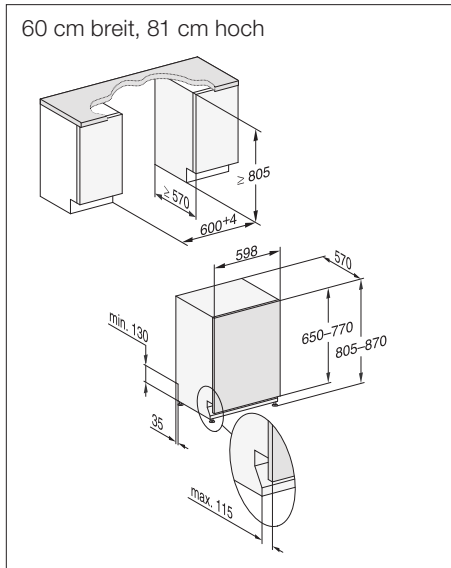

## Produktübersicht G 4380 Vi Active Eco, G 4385 Vi XXL Active Eco

Typ/Verkaufsbezeichnung Standard-Variante (60 x 81 cm)	G 4380 Vi Active Eco
Typ/Verkaufsbezeichnung XXL-Variante (60 x 85 cm XXL)	G 4385 Vi XXL Active Eco
<b>Design</b>	
Blendenausführung/Bedienungsart	Vollintegrierte Blende/ Programmähltaste
Display	3-stellige 7-Segmentanzeige
MultiLingua	-
<b>Komfort</b>	
Automatische Dosierung mit PowerDisk	-
AutoStart-Funktion	-
Knock2open/BrilliantLight	-/-
Betriebsgeräusch dB(A) re 1 pW	46
Restzeitanzeige/Startvorwahl bis zu 24 h	●/●
Türschließhilfe	ComfortClose
Funktionskontrolle	akustisch
<b>Effizienz und Nachhaltigkeit</b>	
Energieeffizienzklasse (A+++ - D)/Trocknungsklasse	A++/A
Wasserverbrauch im Programm Automatic in l ab	12
Wasserverbrauch in l/Stromverbrauch in kWh im Programm ECO	12,0/0,93
Jahresverbrauch Wasser in l/Strom in kWh im Programm ECO	3.360/262
Verbrauchswert Warmwasseranschluss im Programm ECO in kWh	0,58
EcoFeedback/EcoPower-Technologie	-/-
Halbe Beladung/Warmwasseranschluss	-/●
<b>Ergebnisqualität</b>	
Frischwasserspüler	●
AutoOpen-Trocknung	-
SensorDry	-
Perfect GlassCare/Brilliant GlassCare	-/-
<b>Spülprogramme</b>	
ECO/Automatic/Intensiv	●/●/●
QuickPowerWash/Normal 55°C/Normal 60°C/Fein	-/●/-/●
Hygiene/SolarSpar/Gerätepflege	-/-/-
ExtraLeise	-
Programme für spezielle Anforderungen (z.B. Pasta/Paella)	-
<b>Spüloptionen</b>	
Express/IntenseZone/AutoDos	-/-/-
extra sauber/extra trocken/kurz/unten intensiv/extra sparsam	-/-/●/-/-
<b>Korbgestaltung</b>	
Besteckunterbringung	Besteckkorb
Korbgestaltung	Comfort
FlexCare-Gläserhalter/FlexCare-Tassenauflage	-/-
Anzahl Maßgedecke	13
<b>Hausgeräte-Vernetzung</b>	
Miele@home/MobileControl/ShopConn@ct	-/-/-
RemoteService/SuperVision-Anzeige	-/-
<b>Sicherheit</b>	
Waterproof-System/Sieb-Kontrollanzeige	●/-
Kindersicherung/Inbetriebnahmesperre	-/-
<b>Technische Daten</b>	
Gesamtanschlusswert in kW/Spannung in V/Absicherung in A	2,2/230/10
Länge Wasserzu-/ablaufschlauch/elektrische Zuleitung in m	1,50/1,50/1,70
min-max. Türfrontgewicht in kg	4-10 / XXL: 4-11
[über Kundendienst nachrüstbar auf]	[8-15 / XXL: 6-14]
<b>Unverbindliche Preisempfehlung in EUR inkl. MwSt.</b>	
Edelstahl	M.-Nr. 10691730 <span style="color:red">—</span>
Edelstahl XXL	M.-Nr. 10691760 <span style="color:black">—</span>