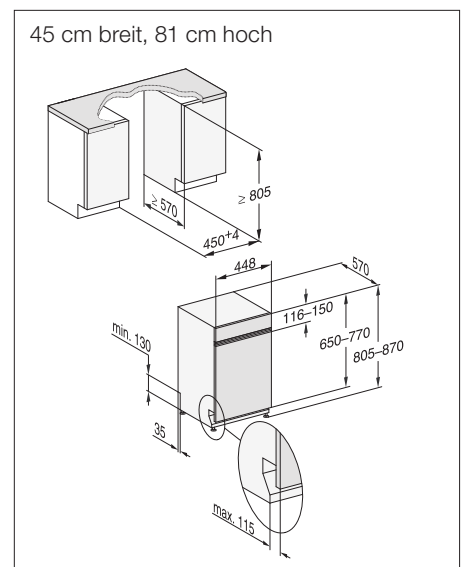

Integrierbare Geschirrspüler, 45 cm

<https://www.beckmann-flensburg.de/Dansk>

Produktübersicht G 4820 SCI

EcoFlex

Typ/Verkaufsbezeichnung Standard-Variante (45 x 81 cm)	G 4820 SCI
Design	
Blendenausführung/Bedienungsart	Gerade Blende/ Programmähltaste
Display	1-zeiliges Display mit Klartext
MultiLingua	●
Komfort	
Automatische Dosierung mit PowerDisk	-
AutoStart-Funktion	-
Knock2open/BrilliantLight	-/-
Betriebsgeräusch dB(A) re 1 pW	45
Restzeitanzeige/Startvorwahl bis zu 24 h	●/●
Türschließhilfe	ComfortClose
Funktionskontrolle	Display
Effizienz und Nachhaltigkeit	
Energieeffizienzklasse (A+++ - D)/Trocknungsklasse	A+++/A
Wasserverbrauch im Programm Automatic in l ab	6,0
Wasserverbrauch in l/Stromverbrauch in kWh im Programm ECO	8,7/0,62
Jahresverbrauch Wasser in l/Strom in kWh im Programm ECO	2.436/176
Verbrauchswert Warmwasseranschluss im Programm ECO in kWh	0,39
EcoFeedback/EcoPower-Technologie	●/-
Halbe Beladung/Warmwasseranschluss	●/●
Ergebnisqualität	
Frischwasserspüler	●
AutoOpen-Trocknung	●
SensorDry	●
Perfect GlassCare/Brilliant GlassCare	●/-
Spülprogramme	
ECO/Automatic/Intensiv	●/●/●
QuickPowerWash/Normal 55°C/Normal 60°C/Fein	●/●/-/●
Hygiene/SolarSpar/Gerätepfege	-/●/●
ExtraLeise	40 dB(A)
Programme für spezielle Anforderungen (z.B. Pasta/Paella)	-
Spüloptionen	
Express/IntenseZone/AutoDos	-/-/-
extra sauber/extra trocken/kurz/unten intensiv/extra sparsam	-/-/●/-/●
Korbgestaltung	
Besteckunterbringung	Besteckschublade
Korbgestaltung	MaxiComfort 45
FlexCare-Gläserhalter/FlexCare-Tassenaufflage	-/-
Anzahl Maßgedecke	9
Hausgeräte-Vernetzung	
Miele@home/MobileControl/ShopConn@ct	-/-/-
RemoteService/SuperVision-Anzeige	-/-
Sicherheit	
Waterproof-System/Sieb-Kontrollanzeige	●/●
Kindersicherung/Inbetriebnahmesperre	●/-
Technische Daten	
Gesamtanschlusswert in kW/Spannung in V/Absicherung in A	2,1/230/10
Länge Wasserzu-/ablaufschlauch/elektrische Zuleitung in m	1,50/1,50/1,70
Unverbindliche Preisempfehlung in EUR inkl. MwSt.	
Edelstahl CleanSteel	M.-Nr. 10345350
Brilliantweiß	M.-Nr. 10345340