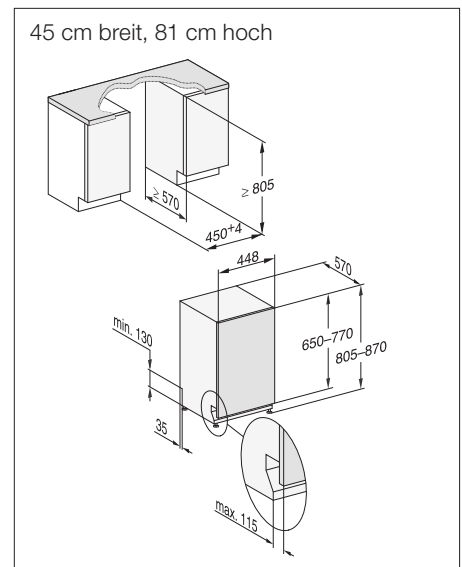

** im Programm ExtraLeise