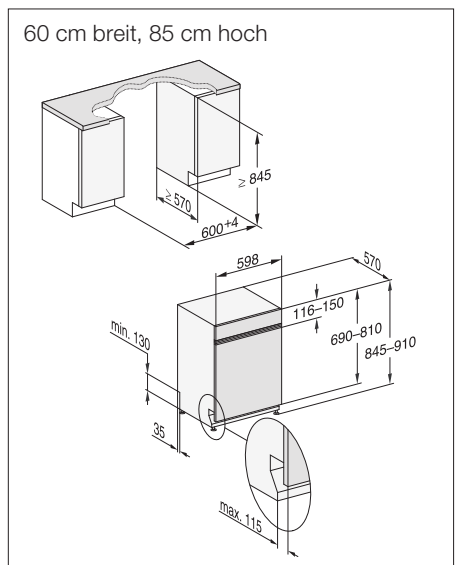

Integrierbare Geschirrspüler, 60 cm

<https://www.beckmann-flensburg.de/Dansk>

Produktübersicht G 4943 SCi Series 120, G 4949 SCi XXL Series 120

Typ/Verkaufsbezeichnung Standard-Variante (60 x 81 cm)	G 4943 SCi Series 120
Typ/Verkaufsbezeichnung XXL-Variante (60 x 85 cm XXL)	G 4949 SCi XXL Series 120
Design	
Blendenführung/Bedienungsart	Gerade Blende/ Programmähltaste
Display	3-stellige 7-Segmentanzeige
MultiLingua	-
Komfort	
Automatische Dosierung mit PowerDisk	-
AutoStart-Funktion	-
Knock2open/BrilliantLight	-/-
Betriebsgeräusch dB(A) re 1 pW	45
Restzeitanzeige/Startvorwahl bis zu 24 h	●/●
Türschließhilfe	ComfortClose
Funktionskontrolle	Kontrollanzeige
Effizienz und Nachhaltigkeit	
Energieeffizienzklasse (A+++ - D)/Trocknungsklasse	A+++/A
Wasserverbrauch im Programm Automatic in l ab	6,5
Wasserverbrauch in l/Stromverbrauch in kWh im Programm ECO	9,7/0,84
Jahresverbrauch Wasser in l/Strom in kWh im Programm ECO	2.716/237
Verbrauchswert Warmwasseranschluss im Programm ECO in kWh	0,49
EcoFeedback/EcoPower-Technologie	-/-
Halbe Beladung/Warmwasseranschluss	●/●
Ergebnisqualität	
Frischwasserspüler	●
AutoOpen-Trocknung	●
SensorDry	-
Perfect GlassCare/Brilliant GlassCare	-/-
Spülprogramme	
ECO/Automatic/Intensiv	●/●/●
QuickPowerWash/Normal 55°C/Normal 60°C/Fein	-/●/-/●
Hygiene/SolarSpar/Gerätepflege	-/-/-
ExtraLeise	-
Programme für spezielle Anforderungen (z.B. Pasta/Paella)	-
Spüloptionen	
Express/IntenseZone/AutoDos	-/-/-
extra sauber/extra trocken/kurz/unten intensiv/extra sparsam	-/-/●/-/-
Korbgestaltung	
Besteckunterbringung	3D-Besteckschublade
Korbgestaltung	Comfort
FlexCare-Gläserhalter/FlexCare-Tassenauflage	-/-
Anzahl Maßgedecke	14
Hausgeräte-Vernetzung	
Miele@home/MobileControl/ShopConn@ct	-/-/-
RemoteService/SuperVision-Anzeige	-/-
Sicherheit	
Waterproof-System/Sieb-Kontrollanzeige	●/-
Kindersicherung/Inbetriebnahmesperre	●/-
Technische Daten	
Gesamtanschlusswert in kW/Spannung in V/Absicherung in A	2,1/230/10
Länge Wasserzu-/ablaufschlauch/elektrische Zuleitung in m	1,50/1,50/1,70
Unverbindliche Preisempfehlung in EUR inkl. MwSt.	
Edelstahl CleanSteel	M.-Nr. 10692040
Edelstahl CleanSteel XXL	M.-Nr. 10692060
Brillantweiß	M.-Nr. 10692010
Havanna Braun	M.-Nr. 10691990