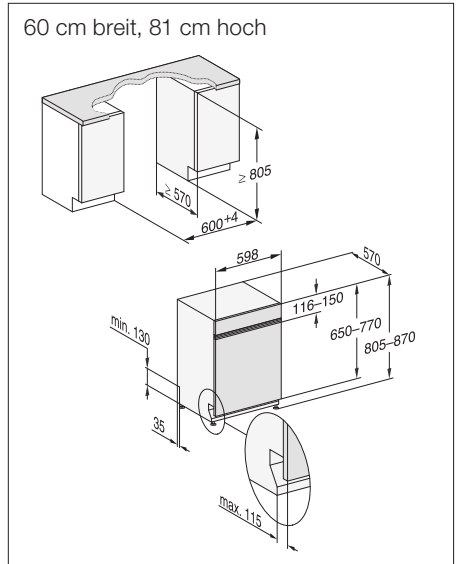

Integrierbare Geschirrspüler, 60 cm

<https://www.beckmann-flensburg.de/Dansk>

Produktübersicht G 4943 SCi Series 120, G 4949 SCi XXL Series 120

Typ/Verkaufsbezeichnung Standard-Variante (60 x 81 cm)	G 4943 SCi Series 120
Typ/Verkaufsbezeichnung XXL-Variante (60 x 85 cm XXL)	G 4949 SCi XXL Series 120
Design	
Blendenführung/Bedienungsart	Gerade Blende/ Programmähltaste
Display	3-stellige 7-Segmentanzeige
MultiLingua	-
Komfort	
Automatische Dosierung mit PowerDisk	-
AutoStart-Funktion	-
Knock2open/BrilliantLight	-/-
Betriebsgeräusch dB(A) re 1 pW	45
Restzeitanzeige/Startvorwahl bis zu 24 h	●/●
Türschließhilfe	ComfortClose
Funktionskontrolle	Kontrollanzeige
Effizienz und Nachhaltigkeit	
Energieeffizienzklasse (A+++ - D)/Trocknungsklasse	A+++/A
Wasserverbrauch im Programm Automatic in l ab	6,5
Wasserverbrauch in l/Stromverbrauch in kWh im Programm ECO	9,7/0,84
Jahresverbrauch Wasser in l/Strom in kWh im Programm ECO	2.716/237
Verbrauchswert Warmwasseranschluss im Programm ECO in kWh	0,49
EcoFeedback/EcoPower-Technologie	-/-
Halbe Beladung/Warmwasseranschluss	●/●
Ergebnisqualität	
Frischwasserspüler	●
AutoOpen-Trocknung	●
SensorDry	-
Perfect GlassCare/Brilliant GlassCare	-/-
Spülprogramme	
ECO/Automatic/Intensiv	●/●/●
QuickPowerWash/Normal 55°C/Normal 60°C/Fein	-/●/-/●
Hygiene/SolarSpar/Gerätepflege	-/-/-
ExtraLeise	-
Programme für spezielle Anforderungen (z.B. Pasta/Paella)	-
Spüloptionen	
Express/IntenseZone/AutoDos	-/-/-
extra sauber/extra trocken/kurz/unten intensiv/extra sparsam	-/-/●/-/-
Korbgestaltung	
Besteckunterbringung	3D-Besteckschublade
Korbgestaltung	Comfort
FlexCare-Gläserhalter/FlexCare-Tassenauflage	-/-
Anzahl Maßgedecke	14
Hausgeräte-Vernetzung	
Miele@home/MobileControl/ShopConn@ct	-/-/-
RemoteService/SuperVision-Anzeige	-/-
Sicherheit	
Waterproof-System/Sieb-Kontrollanzeige	●/-
Kindersicherung/Inbetriebnahmesperre	●/-
Technische Daten	
Gesamtanschlusswert in kW/Spannung in V/Absicherung in A	2,1/230/10
Länge Wasserzu-/ablaufschlauch/elektrische Zuleitung in m	1,50/1,50/1,70
Unverbindliche Preisempfehlung in EUR inkl. MwSt.	
Edelstahl CleanSteel	M.-Nr. 10692040
Edelstahl CleanSteel XXL	M.-Nr. 10692060
Brillantweiß	M.-Nr. 10692010
Havanna Braun	M.-Nr. 10691990