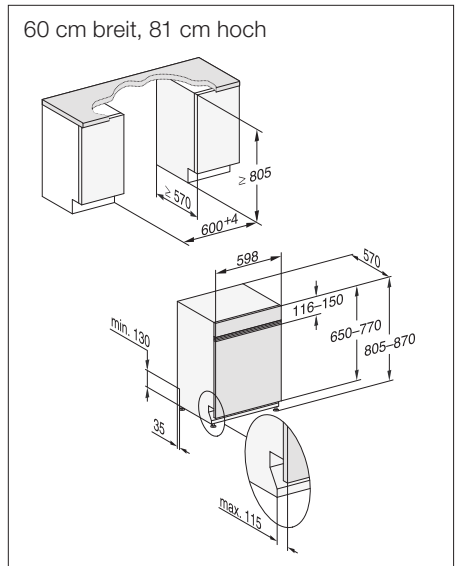

## Produktübersicht G 4943 i Series 120, G 4949 i XXL Series 120

Typ/Verkaufsbezeichnung Standard-Variante (60 x 81 cm)	G 4943 i Series 120
Typ/Verkaufsbezeichnung XXL-Variante (60 x 85 cm XXL)	G 4949 i XXL Series 120
<b>Design</b>	
Blendenausführung/Bedienungsart	Gerade Blende/ Programmähltaste
Display	3-stellige 7-Segmentanzeige
MultiLingua	-
<b>Komfort</b>	
Automatische Dosierung mit PowerDisk	-
AutoStart-Funktion	-
Knock2open/BrilliantLight	-/-
Betriebsgeräusch dB(A) re 1 pW	45
Restzeitanzeige/Startvorwahl bis zu 24 h	●/●
Türschließhilfe	ComfortClose
Funktionskontrolle	Kontrollanzeige
<b>Effizienz und Nachhaltigkeit</b>	
Energieeffizienzklasse (A+++ - D)/Trocknungsklasse	A+++/A
Wasserverbrauch im Programm Automatic in l ab	6,5
Wasserverbrauch in l/Stromverbrauch in kWh im Programm ECO	9,7/0,83
Jahresverbrauch Wasser in l/Strom in kWh im Programm ECO	2.716/234
Verbrauchswert Warmwasseranschluss im Programm ECO in kWh	0,48
EcoFeedback/EcoPower-Technologie	-/-
Halbe Beladung/Warmwasseranschluss	●/●
<b>Ergebnisqualität</b>	
Frischwasserspüler	●
AutoOpen-Trocknung	●
SensorDry	-
Perfect GlassCare/Brilliant GlassCare	-/-
<b>Spülprogramme</b>	
ECO/Automatic/Intensiv	●/●/●
QuickPowerWash/Normal 55°C/Normal 60°C/Fein	-/●/-/●
Hygiene/SolarSpar/Gerätepflege	-/-/-
ExtraLeise	-
Programme für spezielle Anforderungen (z.B. Pasta/Paella)	-
<b>Spüloptionen</b>	
Express/IntenseZone/AutoDos	-/-/-
extra sauber/extra trocken/kurz/unten intensiv/extra sparsam	-/-/●/-/-
<b>Korbgestaltung</b>	
Besteckunterbringung	Besteckkorb
Korbgestaltung	Comfort
FlexCare-Gläserhalter/FlexCare-Tassenauflage	-/-
Anzahl Maßgedecke	13
<b>Hausgeräte-Vernetzung</b>	
Miele@home/MobileControl/ShopConn@ct	-/-/-
RemoteService/SuperVision-Anzeige	-/-
<b>Sicherheit</b>	
Waterproof-System/Sieb-Kontrollanzeige	●/-
Kindersicherung/Inbetriebnahmesperre	●/-
<b>Technische Daten</b>	
Gesamtanschlusswert in kW/Spannung in V/Absicherung in A	2,1/230/10
Länge Wasserzu-/ablaufschlauch/elektrische Zuleitung in m	1,50/1,50/1,70
<b>Unverbindliche Preisempfehlung in EUR inkl. MwSt.</b>	
Edelstahl CleanSteel	M.-Nr. 10691980
Edelstahl CleanSteel XXL	M.-Nr. 10692050
Brillantweiß	M.-Nr. 10691970
Havannabraun	M.-Nr. 10691960