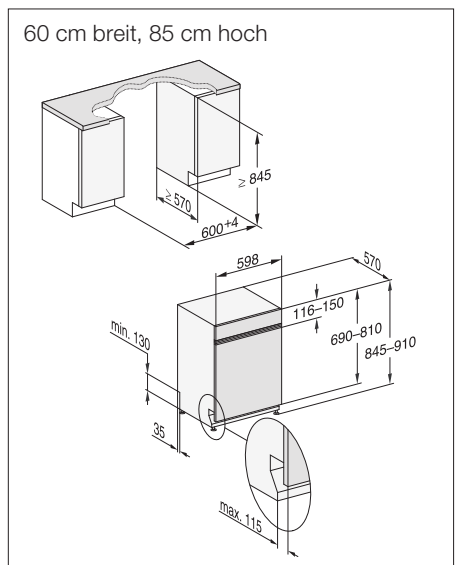

## Produktübersicht G 4943 i Series 120, G 4949 i XXL Series 120

Typ/Verkaufsbezeichnung Standard-Variante (60 x 81 cm)	G 4943 i Series 120
Typ/Verkaufsbezeichnung XXL-Variante (60 x 85 cm XXL)	G 4949 i XXL Series 120
<b>Design</b>	
Blendenausführung/Bedienungsart	Gerade Blende/ Programmähltaste
Display	3-stellige 7-Segmentanzeige
MultiLingua	-
<b>Komfort</b>	
Automatische Dosierung mit PowerDisk	-
AutoStart-Funktion	-
Knock2open/BrilliantLight	-/-
Betriebsgeräusch dB(A) re 1 pW	45
Restzeitanzeige/Startvorwahl bis zu 24 h	●/●
Türschließhilfe	ComfortClose
Funktionskontrolle	Kontrollanzeige
<b>Effizienz und Nachhaltigkeit</b>	
Energieeffizienzklasse (A+++ - D)/Trocknungsklasse	A+++/A
Wasserverbrauch im Programm Automatic in l ab	6,5
Wasserverbrauch in l/Stromverbrauch in kWh im Programm ECO	9,7/0,83
Jahresverbrauch Wasser in l/Strom in kWh im Programm ECO	2.716/234
Verbrauchswert Warmwasseranschluss im Programm ECO in kWh	0,48
EcoFeedback/EcoPower-Technologie	-/-
Halbe Beladung/Warmwasseranschluss	●/●
<b>Ergebnisqualität</b>	
Frischwasserspüler	●
AutoOpen-Trocknung	●
SensorDry	-
Perfect GlassCare/Brilliant GlassCare	-/-
<b>Spülprogramme</b>	
ECO/Automatic/Intensiv	●/●/●
QuickPowerWash/Normal 55°C/Normal 60°C/Fein	-/●/-/●
Hygiene/SolarSpar/Gerätepflege	-/-/-
ExtraLeise	-
Programme für spezielle Anforderungen (z.B. Pasta/Paella)	-
<b>Spüloptionen</b>	
Express/IntenseZone/AutoDos	-/-/-
extra sauber/extra trocken/kurz/unten intensiv/extra sparsam	-/-/●/-/-
<b>Korbgestaltung</b>	
Besteckunterbringung	Besteckkorb
Korbgestaltung	Comfort
FlexCare-Gläserhalter/FlexCare-Tassenauflage	-/-
Anzahl Maßgedecke	13
<b>Hausgeräte-Vernetzung</b>	
Miele@home/MobileControl/ShopConn@ct	-/-/-
RemoteService/SuperVision-Anzeige	-/-
<b>Sicherheit</b>	
Waterproof-System/Sieb-Kontrollanzeige	●/-
Kindersicherung/Inbetriebnahmesperre	●/-
<b>Technische Daten</b>	
Gesamtanschlusswert in kW/Spannung in V/Absicherung in A	2,1/230/10
Länge Wasserzu-/ablaufschlauch/elektrische Zuleitung in m	1,50/1,50/1,70
<b>Unverbindliche Preisempfehlung in EUR inkl. MwSt.</b>	
Edelstahl CleanSteel	M.-Nr. 10691980
Edelstahl CleanSteel XXL	M.-Nr. 10692050
Brillantweiß	M.-Nr. 10691970
Havannabraun	M.-Nr. 10691960