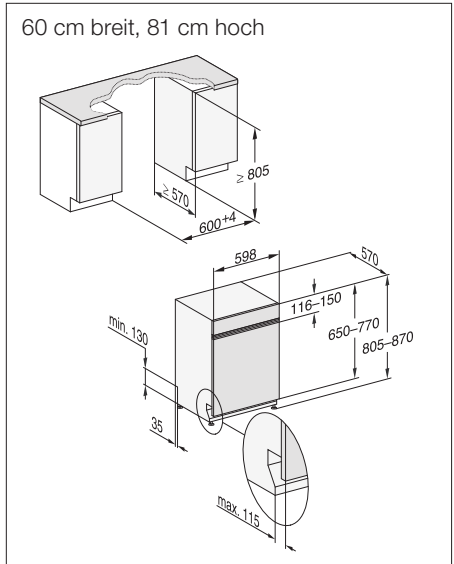

Integrierbare Geschirrspüler, 60 cm

Produktübersicht G 4943 SCi Series 120, G 4949 SCi XXL Series 120

Typ/Verkaufsbezeichnung Standard-Variante (60 x 81 cm)	G 4943 SCi Series 120
Typ/Verkaufsbezeichnung XXL-Variante (60 x 85 cm XXL)	G 4949 SCi XXL Series 120
Design	
Blendenausführung/Bedienungsart	Gerade Blende/ Programmähltaste
Display	3-stellige 7-Segmentanzeige
MultiLingua	-
Komfort	
Automatische Dosierung mit PowerDisk	-
AutoStart-Funktion	-
Knock2open/BrilliantLight	-/-
Betriebsgeräusch dB(A) re 1 pW	45
Restzeitanzeige/Startvorwahl bis zu 24 h	●/●
Türschließhilfe	ComfortClose
Funktionskontrolle	Kontrollanzeige
Effizienz und Nachhaltigkeit	
Energieeffizienzklasse (A+++ - D)/Trocknungsklasse	A+++/A
Wasserverbrauch im Programm Automatic in l ab	6,5
Wasserverbrauch in l/Stromverbrauch in kWh im Programm ECO	9,7/0,84
Jahresverbrauch Wasser in l/Strom in kWh im Programm ECO	2.716/237
Verbrauchswert Warmwasseranschluss im Programm ECO in kWh	0,49
EcoFeedback/EcoPower-Technologie	-/-
Halbe Beladung/Warmwasseranschluss	●/●
Ergebnisqualität	
Frischwasserspüler	●
AutoOpen-Trocknung	●
SensorDry	-
Perfect GlassCare/Brilliant GlassCare	-/-
Spülprogramme	
ECO/Automatic/Intensiv	●/●/●
QuickPowerWash/Normal 55°C/Normal 60°C/Fein	-/●/-/●
Hygiene/SolarSpar/Gerätepflege	-/-/-
ExtraLeise	-
Programme für spezielle Anforderungen (z.B. Pasta/Paella)	-
Spüloptionen	
Express/IntenseZone/AutoDos	-/-/-
extra sauber/extra trocken/kurz/unten intensiv/extra sparsam	-/-/●/-/-
Korbgestaltung	
Besteckunterbringung	3D-Besteckschublade
Korbgestaltung	Comfort
FlexCare-Gläserhalter/FlexCare-Tassenauflage	-/-
Anzahl Maßgedecke	14
Hausgeräte-Vernetzung	
Miele@home/MobileControl/ShopConn@ct	-/-/-
RemoteService/SuperVision-Anzeige	-/-
Sicherheit	
Waterproof-System/Sieb-Kontrollanzeige	●/-
Kindersicherung/Inbetriebnahmesperre	●/-
Technische Daten	
Gesamtanschlusswert in kW/Spannung in V/Absicherung in A	2,1/230/10
Länge Wasserzu-/ablaufschlauch/elektrische Zuleitung in m	1,50/1,50/1,70
Unverbindliche Preisempfehlung in EUR inkl. MwSt.	
Edelstahl CleanSteel	M.-Nr. 10692040
Edelstahl CleanSteel XXL	M.-Nr. 10692060
Brillantweiß	M.-Nr. 10692010
Havanna Braun	M.-Nr. 10691990