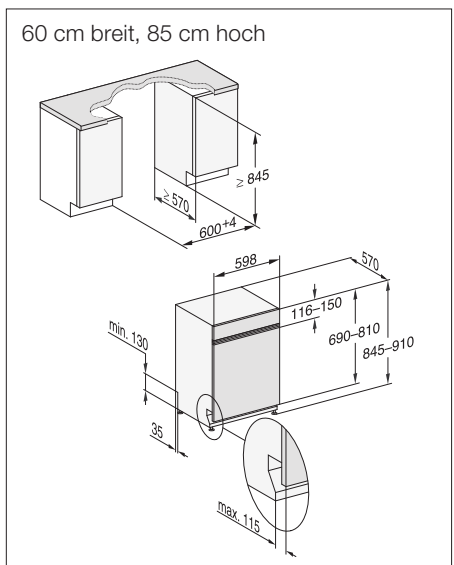

Integrierbare Geschirrspüler, 60 cm

Produktübersicht G 4943 SCi Series 120, G 4949 SCi XXL Series 120

Typ/Verkaufsbezeichnung Standard-Variante (60 x 81 cm)	G 4943 SCi Series 120
Typ/Verkaufsbezeichnung XXL-Variante (60 x 85 cm XXL)	G 4949 SCi XXL Series 120
Design	
Blendenausführung/Bedienungsart	Gerade Blende/ Programmähltaste
Display	3-stellige 7-Segmentanzeige
MultiLingua	-
Komfort	
Automatische Dosierung mit PowerDisk	-
AutoStart-Funktion	-
Knock2open/BrilliantLight	-/-
Betriebsgeräusch dB(A) re 1 pW	45
Restzeitanzeige/Startvorwahl bis zu 24 h	●/●
Türschließhilfe	ComfortClose
Funktionskontrolle	Kontrollanzeige
Effizienz und Nachhaltigkeit	
Energieeffizienzklasse (A+++ - D)/Trocknungsklasse	A+++/A
Wasserverbrauch im Programm Automatic in l ab	6,5
Wasserverbrauch in l/Stromverbrauch in kWh im Programm ECO	9,7/0,84
Jahresverbrauch Wasser in l/Strom in kWh im Programm ECO	2.716/237
Verbrauchswert Warmwasseranschluss im Programm ECO in kWh	0,49
EcoFeedback/EcoPower-Technologie	-/-
Halbe Beladung/Warmwasseranschluss	●/●
Ergebnisqualität	
Frischwasserspüler	●
AutoOpen-Trocknung	●
SensorDry	-
Perfect GlassCare/Brilliant GlassCare	-/-
Spülprogramme	
ECO/Automatic/Intensiv	●/●/●
QuickPowerWash/Normal 55°C/Normal 60°C/Fein	-/●/-/●
Hygiene/SolarSpar/Gerätepflege	-/-/-
ExtraLeise	-
Programme für spezielle Anforderungen (z.B. Pasta/Paella)	-
Spüloptionen	
Express/IntenseZone/AutoDos	-/-/-
extra sauber/extra trocken/kurz/unten intensiv/extra sparsam	-/-/●/-/-
Korbgestaltung	
Besteckunterbringung	3D-Besteckschublade
Korbgestaltung	Comfort
FlexCare-Gläserhalter/FlexCare-Tassenauflage	-/-
Anzahl Maßgedecke	14
Hausgeräte-Vernetzung	
Miele@home/MobileControl/ShopConn@ct	-/-/-
RemoteService/SuperVision-Anzeige	-/-
Sicherheit	
Waterproof-System/Sieb-Kontrollanzeige	●/-
Kindersicherung/Inbetriebnahmesperre	●/-
Technische Daten	
Gesamtanschlusswert in kW/Spannung in V/Absicherung in A	2,1/230/10
Länge Wasserzu-/ablaufschlauch/elektrische Zuleitung in m	1,50/1,50/1,70
Unverbindliche Preisempfehlung in EUR inkl. MwSt.	
Edelstahl CleanSteel	M.-Nr. 10692040
Edelstahl CleanSteel XXL	M.-Nr. 10692060
Brillantweiß	M.-Nr. 10692010
Havanna Braun	M.-Nr. 10691990