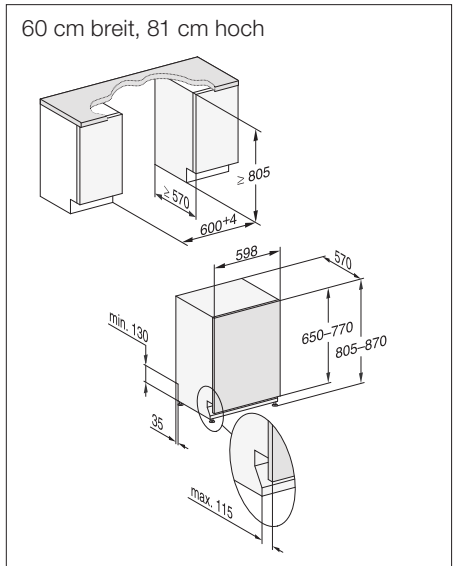

Vollintegrierbare Geschirrspüler, 60 cm

Produktübersicht G 4994 SCVi Series 120, G 4999 SCVi XXL Series 120

Typ/Verkaufsbezeichnung Standard-Variante (60 x 81 cm)	G 4994 SCVi Series 120
Typ/Verkaufsbezeichnung XXL-Variante (60 x 85 cm XXL)	G 4999 SCVi XXL Series 120
Design	
Blendenausführung/Bedienungsart	Vollintegrierte Blende/ Programmähltaste
Display	3-stellige 7-Segmentanzeige
MultiLingua	-
Komfort	
Automatische Dosierung mit PowerDisk	-
AutoStart-Funktion	-
Knock2open/BrilliantLight	-/-
Betriebsgeräusch dB(A) re 1 pW	45
Restzeitanzeige/Startvorwahl bis zu 24 h	●/●
Türschließhilfe	ComfortClose
Funktionskontrolle	akustisch
Effizienz und Nachhaltigkeit	
Energieeffizienzklasse (A+++ - D)/Trocknungsklasse	A+++/A
Wasserverbrauch im Programm Automatic in l ab	6,5
Wasserverbrauch in l/Stromverbrauch in kWh im Programm ECO	9,7/0,84
Jahresverbrauch Wasser in l/Strom in kWh im Programm ECO	2.716/237
Verbrauchswert Warmwasseranschluss im Programm ECO in kWh	0,49
EcoFeedback/EcoPower-Technologie	-/-
Halbe Beladung/Warmwasseranschluss	●/●
Ergebnisqualität	
Frischwasserspüler	●
AutoOpen-Trocknung	●
SensorDry	-
Perfect GlassCare/Brilliant GlassCare	-/-
Spülprogramme	
ECO/Automatic/Intensiv	●/●/●
QuickPowerWash/Normal 55°C/Normal 60°C/Fein	-/●/-/●
Hygiene/SolarSpar/Gerätepflege	-/-/-
ExtraLeise	-
Programme für spezielle Anforderungen (z.B. Pasta/Paella)	-
Spüloptionen	
Express/IntenseZone/AutoDos	-/-/-
extra sauber/extra trocken/kurz/unten intensiv/extra sparsam	-/-/●/-/-
Korbgestaltung	
Besteckunterbringung	3D-Besteckschublade
Korbgestaltung	Comfort
FlexCare-Gläserhalter/FlexCare-Tassenauflage	-/-
Anzahl Maßgedecke	14
Hausgeräte-Vernetzung	
Miele@home/MobileControl/ShopConn@ct	-/-/-
RemoteService/SuperVision-Anzeige	-/-
Sicherheit	
Waterproof-System/Sieb-Kontrollanzeige	●/-
Kindersicherung/Inbetriebnahmesperre	-/-
Technische Daten	
Gesamtanschlusswert in kW/Spannung in V/Absicherung in A	2,1/230/10
Länge Wasserzu-/ablaufschlauch/elektrische Zuleitung in m	1,50/1,50/1,70
min-max. Türfrontgewicht in kg	4 - 11/XXL: 4 - 11
[über Kundendienst nachrüstbar auf]	[6 - 16/XXL: 6 - 14]
Unverbindliche Preisempfehlung in EUR inkl. MwSt.	
Edelstahl	M.-Nr. 10692090
Edelstahl XXL	M.-Nr. 10692110