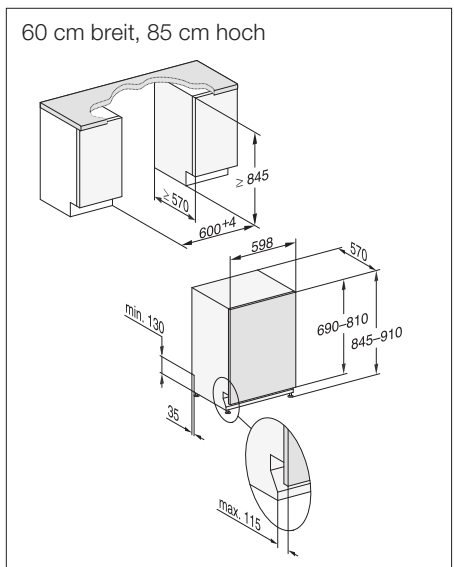

Vollintegrierbare Geschirrspüler, 60 cm

Produktübersicht G 4994 SCVi Series 120, G 4999 SCVi XXL Series 120

Typ/Verkaufsbezeichnung Standard-Variante (60 x 81 cm)	G 4994 SCVi Series 120
Typ/Verkaufsbezeichnung XXL-Variante (60 x 85 cm XXL)	G 4999 SCVi XXL Series 120
Design	
Blendenausführung/Bedienungsart	Vollintegrierte Blende/ Programmähltaste
Display	3-stellige 7-Segmentanzeige
MultiLingua	-
Komfort	
Automatische Dosierung mit PowerDisk	-
AutoStart-Funktion	-
Knock2open/BrilliantLight	-/-
Betriebsgeräusch dB(A) re 1 pW	45
Restzeitanzeige/Startvorwahl bis zu 24 h	●/●
Türschließhilfe	ComfortClose
Funktionskontrolle	akustisch
Effizienz und Nachhaltigkeit	
Energieeffizienzklasse (A+++ - D)/Trocknungsklasse	A+++/A
Wasserverbrauch im Programm Automatic in l ab	6,5
Wasserverbrauch in l/Stromverbrauch in kWh im Programm ECO	9,7/0,84
Jahresverbrauch Wasser in l/Strom in kWh im Programm ECO	2.716/237
Verbrauchswert Warmwasseranschluss im Programm ECO in kWh	0,49
EcoFeedback/EcoPower-Technologie	-/-
Halbe Beladung/Warmwasseranschluss	●/●
Ergebnisqualität	
Frischwasserspüler	●
AutoOpen-Trocknung	●
SensorDry	-
Perfect GlassCare/Brilliant GlassCare	-/-
Spülprogramme	
ECO/Automatic/Intensiv	●/●/●
QuickPowerWash/Normal 55°C/Normal 60°C/Fein	-/●/-/●
Hygiene/SolarSpar/Gerätepflege	-/-/-
ExtraLeise	-
Programme für spezielle Anforderungen (z.B. Pasta/Paella)	-
Spüloptionen	
Express/IntenseZone/AutoDos	-/-/-
extra sauber/extra trocken/kurz/unten intensiv/extra sparsam	-/-/●/-/-
Korbgestaltung	
Besteckunterbringung	3D-Besteckschublade
Korbgestaltung	Comfort
FlexCare-Gläserhalter/FlexCare-Tassenauflage	-/-
Anzahl Maßgedecke	14
Hausgeräte-Vernetzung	
Miele@home/MobileControl/ShopConn@ct	-/-/-
RemoteService/SuperVision-Anzeige	-/-
Sicherheit	
Waterproof-System/Sieb-Kontrollanzeige	●/-
Kindersicherung/Inbetriebnahmesperre	-/-
Technische Daten	
Gesamtanschlusswert in kW/Spannung in V/Absicherung in A	2,1/230/10
Länge Wasserzu-/ablaufschlauch/elektrische Zuleitung in m	1,50/1,50/1,70
min-max. Türfrontgewicht in kg	4 - 11/XXL: 4 - 11
[über Kundendienst nachrüstbar auf]	[6 - 16/XXL: 6 - 14]
Unverbindliche Preisempfehlung in EUR inkl. MwSt.	
Edelstahl	M.-Nr. 10692090
Edelstahl XXL	M.-Nr. 10692110