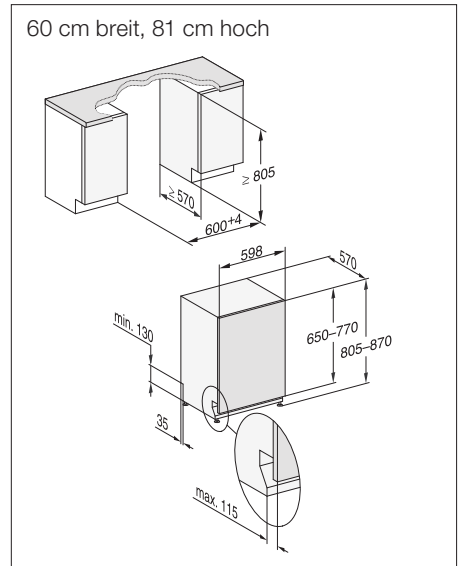

Vollintegrierbare Geschirrspüler, 60 cm

Produktübersicht G 4994 Vi Series 120, G 4999 Vi XXL Series 120

Typ/Verkaufsbezeichnung Standard-Variante (60 x 81 cm)	G 4994 Vi Series 120
Typ/Verkaufsbezeichnung XXL-Variante (60 x 85 cm XXL)	G 4999 Vi XXL Series 120
Design	
Blendenausführung/Bedienungsart	Vollintegrierte Blende/ Programmähltaste
Display	3-stellige 7-Segmentanzeige
MultiLingua	-
Komfort	
Automatische Dosierung mit PowerDisk	-
AutoStart-Funktion	-
Knock2open/BrilliantLight	-/-
Betriebsgeräusch dB(A) re 1 pW	45
Restzeitanzeige/Startvorwahl bis zu 24 h	●/●
Türschließhilfe	ComfortClose
Funktionskontrolle	akustisch
Effizienz und Nachhaltigkeit	
Energieeffizienzklasse (A+++ - D)/Trocknungsklasse	A+++/A
Wasserverbrauch im Programm Automatic in l ab	6,5
Wasserverbrauch in l/Stromverbrauch in kWh im Programm ECO	9,7/0,83
Jahresverbrauch Wasser in l/Strom in kWh im Programm ECO	2.716/234
Verbrauchswert Warmwasseranschluss im Programm ECO in kWh	0,48
EcoFeedback/EcoPower-Technologie	-/-
Halbe Beladung/Warmwasseranschluss	●/●
Ergebnisqualität	
Frischwasserspüler	●
AutoOpen-Trocknung	●
SensorDry	-
Perfect GlassCare/Brilliant GlassCare	-/-
Spülprogramme	
ECO/Automatic/Intensiv	●/●/●
QuickPowerWash/Normal 55°C/Normal 60°C/Fein	-/●/-/●
Hygiene/SolarSpar/Gerätepflege	-/-/-
ExtraLeise	-
Programme für spezielle Anforderungen (z.B. Pasta/Paella)	-
Spüloptionen	
Express/IntenseZone/AutoDos	-/-/-
extra sauber/extra trocken/kurz/unten intensiv/extra sparsam	-/-/●/-/-
Korbgestaltung	
Besteckunterbringung	Besteckkorb
Korbgestaltung	Comfort
FlexCare-Gläserhalter/FlexCare-Tassenauflage	-/-
Anzahl Maßgedecke	13
Hausgeräte-Vernetzung	
Miele@home/MobileControl/ShopConn@ct	-/-/-
RemoteService/SuperVision-Anzeige	-/-
Sicherheit	
Waterproof-System/Sieb-Kontrollanzeige	●/-
Kindersicherung/Inbetriebnahmesperre	-/-
Technische Daten	
Gesamtanschlusswert in kW/Spannung in V/Absicherung in A	2,1/230/10
Länge Wasserzu-/ablaufschlauch/elektrische Zuleitung in m	1,50/1,50/1,70
min-max. Türfrontgewicht in kg	4 - 11/XXL: 4 - 11
[über Kundendienst nachrüstbar auf]	[6 - 16/XXL: 6 - 14]
Unverbindliche Preisempfehlung in EUR inkl. MwSt.	
Edelstahl	M.-Nr. 10692080
Edelstahl XXL	M.-Nr. 10692100