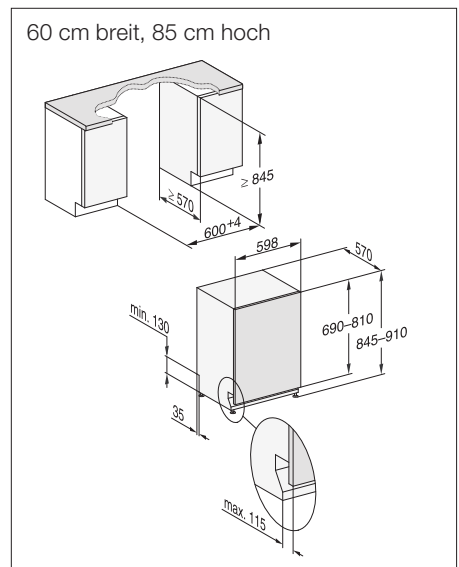

Vollintegrierbare Geschirrspüler, 60 cm

Produktübersicht G 4994 Vi Series 120, G 4999 Vi XXL Series 120

Typ/Verkaufsbezeichnung Standard-Variante (60 x 81 cm)	G 4994 Vi Series 120
Typ/Verkaufsbezeichnung XXL-Variante (60 x 85 cm XXL)	G 4999 Vi XXL Series 120
Design	
Blendenausführung/Bedienungsart	Vollintegrierte Blende/ Programmähltaste
Display	3-stellige 7-Segmentanzeige
MultiLingua	-
Komfort	
Automatische Dosierung mit PowerDisk	-
AutoStart-Funktion	-
Knock2open/BrilliantLight	-/-
Betriebsgeräusch dB(A) re 1 pW	45
Restzeitanzeige/Startvorwahl bis zu 24 h	●/●
Türschließhilfe	ComfortClose
Funktionskontrolle	akustisch
Effizienz und Nachhaltigkeit	
Energieeffizienzklasse (A+++ - D)/Trocknungsklasse	A+++/A
Wasserverbrauch im Programm Automatic in l ab	6,5
Wasserverbrauch in l/Stromverbrauch in kWh im Programm ECO	9,7/0,83
Jahresverbrauch Wasser in l/Strom in kWh im Programm ECO	2.716/234
Verbrauchswert Warmwasseranschluss im Programm ECO in kWh	0,48
EcoFeedback/EcoPower-Technologie	-/-
Halbe Beladung/Warmwasseranschluss	●/●
Ergebnisqualität	
Frischwasserspüler	●
AutoOpen-Trocknung	●
SensorDry	-
Perfect GlassCare/Brilliant GlassCare	-/-
Spülprogramme	
ECO/Automatic/Intensiv	●/●/●
QuickPowerWash/Normal 55°C/Normal 60°C/Fein	-/●/-/●
Hygiene/SolarSpar/Gerätepflege	-/-/-
ExtraLeise	-
Programme für spezielle Anforderungen (z.B. Pasta/Paella)	-
Spüloptionen	
Express/IntenseZone/AutoDos	-/-/-
extra sauber/extra trocken/kurz/unten intensiv/extra sparsam	-/-/●/-/-
Korbgestaltung	
Besteckunterbringung	Besteckkorb
Korbgestaltung	Comfort
FlexCare-Gläserhalter/FlexCare-Tassenauflage	-/-
Anzahl Maßgedecke	13
Hausgeräte-Vernetzung	
Miele@home/MobileControl/ShopConn@ct	-/-/-
RemoteService/SuperVision-Anzeige	-/-
Sicherheit	
Waterproof-System/Sieb-Kontrollanzeige	●/-
Kindersicherung/Inbetriebnahmesperre	-/-
Technische Daten	
Gesamtanschlusswert in kW/Spannung in V/Absicherung in A	2,1/230/10
Länge Wasserzu-/ablaufschlauch/elektrische Zuleitung in m	1,50/1,50/1,70
min-max. Türfrontgewicht in kg	4 - 11/XXL: 4 - 11
[über Kundendienst nachrüstbar auf]	[6 - 16/XXL: 6 - 14]
Unverbindliche Preisempfehlung in EUR inkl. MwSt.	
Edelstahl	M.-Nr. 10692080
Edelstahl XXL	M.-Nr. 10692100