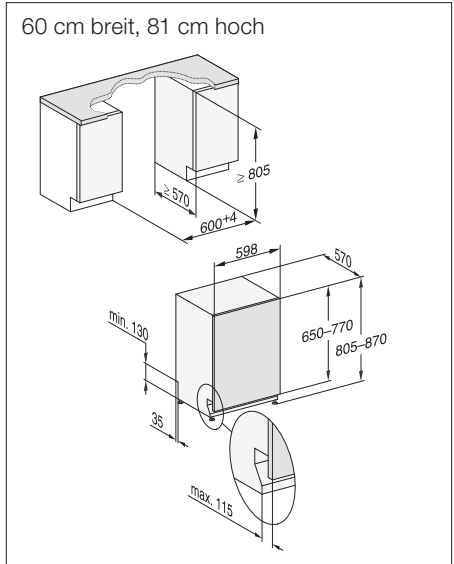

Vollintegrierbare Geschirrspüler, 60 cm

Produktübersicht G 4994 SCVi Series 120, G 4999 SCVi XXL Series 120

Typ/Verkaufsbezeichnung Standard-Variante (60 x 81 cm)	G 4994 SCVi Series 120
Typ/Verkaufsbezeichnung XXL-Variante (60 x 85 cm XXL)	G 4999 SCVi XXL Series 120
Design	
Blendenausführung/Bedienungsart	Vollintegrierte Blende/ Programmähltaste
Display	3-stellige 7-Segmentanzeige
MultiLingua	-
Komfort	
Automatische Dosierung mit PowerDisk	-
AutoStart-Funktion	-
Knock2open/BrilliantLight	-/-
Betriebsgeräusch dB(A) re 1 pW	45
Restzeitanzeige/Startvorwahl bis zu 24 h	●/●
Türschließhilfe	ComfortClose
Funktionskontrolle	akustisch
Effizienz und Nachhaltigkeit	
Energieeffizienzklasse (A+++ - D)/Trocknungsklasse	A+++/A
Wasserverbrauch im Programm Automatic in l ab	6,5
Wasserverbrauch in l/Stromverbrauch in kWh im Programm ECO	9,7/0,84
Jahresverbrauch Wasser in l/Strom in kWh im Programm ECO	2.716/237
Verbrauchswert Warmwasseranschluss im Programm ECO in kWh	0,49
EcoFeedback/EcoPower-Technologie	-/-
Halbe Beladung/Warmwasseranschluss	●/●
Ergebnisqualität	
Frischwasserspüler	●
AutoOpen-Trocknung	●
SensorDry	-
Perfect GlassCare/Brilliant GlassCare	-/-
Spülprogramme	
ECO/Automatic/Intensiv	●/●/●
QuickPowerWash/Normal 55°C/Normal 60°C/Fein	-/●/-/●
Hygiene/SolarSpar/Gerätepflege	-/-/-
ExtraLeise	-
Programme für spezielle Anforderungen (z.B. Pasta/Paella)	-
Spüloptionen	
Express/IntenseZone/AutoDos	-/-/-
extra sauber/extra trocken/kurz/unten intensiv/extra sparsam	-/-/●/-/-
Korbgestaltung	
Besteckunterbringung	3D-Besteckschublade
Korbgestaltung	Comfort
FlexCare-Gläserhalter/FlexCare-Tassenauflage	-/-
Anzahl Maßgedecke	14
Hausgeräte-Vernetzung	
Miele@home/MobileControl/ShopConn@ct	-/-/-
RemoteService/SuperVision-Anzeige	-/-
Sicherheit	
Waterproof-System/Sieb-Kontrollanzeige	●/-
Kindersicherung/Inbetriebnahmesperre	-/-
Technische Daten	
Gesamtanschlusswert in kW/Spannung in V/Absicherung in A	2,1/230/10
Länge Wasserzu-/ablaufschlauch/elektrische Zuleitung in m	1,50/1,50/1,70
min-max. Türfrontgewicht in kg	4 - 11/XXL: 4 - 11
[über Kundendienst nachrüstbar auf]	[6 - 16/XXL: 6 - 14]
Unverbindliche Preisempfehlung in EUR inkl. MwSt.	
Edelstahl	M.-Nr. 10692090
Edelstahl XXL	M.-Nr. 10692110