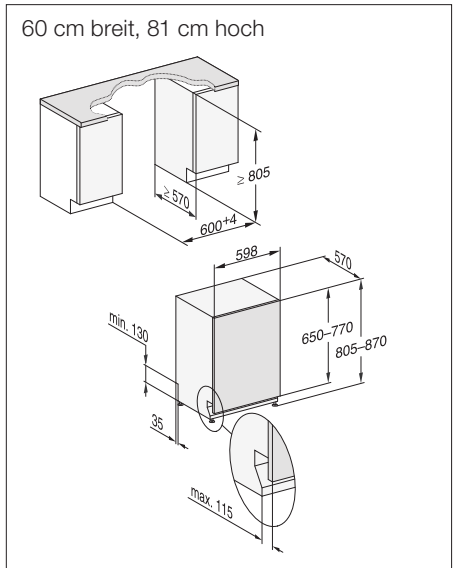

Vollintegrierbare Geschirrspüler, 60 cm

Produktübersicht G 4994 Vi Series 120, G 4999 Vi XXL Series 120

Typ/Verkaufsbezeichnung Standard-Variante (60 x 81 cm)	G 4994 Vi Series 120
Typ/Verkaufsbezeichnung XXL-Variante (60 x 85 cm XXL)	G 4999 Vi XXL Series 120
Design	
Blendenausführung/Bedienungsart	Vollintegrierte Blende/ Programmähltaste
Display	3-stellige 7-Segmentanzeige
MultiLingua	-
Komfort	
Automatische Dosierung mit PowerDisk	-
AutoStart-Funktion	-
Knock2open/BrilliantLight	-/-
Betriebsgeräusch dB(A) re 1 pW	45
Restzeitanzeige/Startvorwahl bis zu 24 h	●/●
Türschließhilfe	ComfortClose
Funktionskontrolle	akustisch
Effizienz und Nachhaltigkeit	
Energieeffizienzklasse (A+++ - D)/Trocknungsklasse	A+++/A
Wasserverbrauch im Programm Automatic in l ab	6,5
Wasserverbrauch in l/Stromverbrauch in kWh im Programm ECO	9,7/0,83
Jahresverbrauch Wasser in l/Strom in kWh im Programm ECO	2.716/234
Verbrauchswert Warmwasseranschluss im Programm ECO in kWh	0,48
EcoFeedback/EcoPower-Technologie	-/-
Halbe Beladung/Warmwasseranschluss	●/●
Ergebnisqualität	
Frischwasserspüler	●
AutoOpen-Trocknung	●
SensorDry	-
Perfect GlassCare/Brilliant GlassCare	-/-
Spülprogramme	
ECO/Automatic/Intensiv	●/●/●
QuickPowerWash/Normal 55°C/Normal 60°C/Fein	-/●/-/●
Hygiene/SolarSpar/Gerätepflege	-/-/-
ExtraLeise	-
Programme für spezielle Anforderungen (z.B. Pasta/Paella)	-
Spüloptionen	
Express/IntenseZone/AutoDos	-/-/-
extra sauber/extra trocken/kurz/unten intensiv/extra sparsam	-/-/●/-/-
Korbgestaltung	
Besteckunterbringung	Besteckkorb
Korbgestaltung	Comfort
FlexCare-Gläserhalter/FlexCare-Tassenauflage	-/-
Anzahl Maßgedecke	13
Hausgeräte-Vernetzung	
Miele@home/MobileControl/ShopConn@ct	-/-/-
RemoteService/SuperVision-Anzeige	-/-
Sicherheit	
Waterproof-System/Sieb-Kontrollanzeige	●/-
Kindersicherung/Inbetriebnahmesperre	-/-
Technische Daten	
Gesamtanschlusswert in kW/Spannung in V/Absicherung in A	2,1/230/10
Länge Wasserzu-/ablaufschlauch/elektrische Zuleitung in m	1,50/1,50/1,70
min-max. Türfrontgewicht in kg	4 - 11/XXL: 4 - 11
[über Kundendienst nachrüstbar auf]	[6 - 16/XXL: 6 - 14]
Unverbindliche Preisempfehlung in EUR inkl. MwSt.	
Edelstahl	M.-Nr. 10692080
Edelstahl XXL	M.-Nr. 10692100