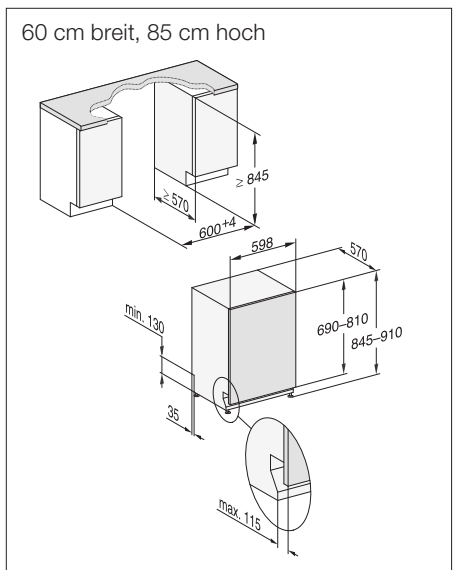

Vollintegrierbare Geschirrspüler, 60 cm

Produktübersicht G 4994 Vi Series 120, G 4999 Vi XXL Series 120

Typ/Verkaufsbezeichnung Standard-Variante (60 x 81 cm)	G 4994 Vi Series 120
Typ/Verkaufsbezeichnung XXL-Variante (60 x 85 cm XXL)	G 4999 Vi XXL Series 120
Design	
Blendenausführung/Bedienungsart	Vollintegrierte Blende/ Programmähltaste
Display	3-stellige 7-Segmentanzeige
MultiLingua	-
Komfort	
Automatische Dosierung mit PowerDisk	-
AutoStart-Funktion	-
Knock2open/BrilliantLight	-/-
Betriebsgeräusch dB(A) re 1 pW	45
Restzeitanzeige/Startvorwahl bis zu 24 h	●/●
Türschließhilfe	ComfortClose
Funktionskontrolle	akustisch
Effizienz und Nachhaltigkeit	
Energieeffizienzklasse (A+++ - D)/Trocknungsklasse	A+++/A
Wasserverbrauch im Programm Automatic in l ab	6,5
Wasserverbrauch in l/Stromverbrauch in kWh im Programm ECO	9,7/0,83
Jahresverbrauch Wasser in l/Strom in kWh im Programm ECO	2.716/234
Verbrauchswert Warmwasseranschluss im Programm ECO in kWh	0,48
EcoFeedback/EcoPower-Technologie	-/-
Halbe Beladung/Warmwasseranschluss	●/●
Ergebnisqualität	
Frischwasserspüler	●
AutoOpen-Trocknung	●
SensorDry	-
Perfect GlassCare/Brilliant GlassCare	-/-
Spülprogramme	
ECO/Automatic/Intensiv	●/●/●
QuickPowerWash/Normal 55°C/Normal 60°C/Fein	-/●/-/●
Hygiene/SolarSpar/Gerätepflege	-/-/-
ExtraLeise	-
Programme für spezielle Anforderungen (z.B. Pasta/Paella)	-
Spüloptionen	
Express/IntenseZone/AutoDos	-/-/-
extra sauber/extra trocken/kurz/unten intensiv/extra sparsam	-/-/●/-/-
Korbgestaltung	
Besteckunterbringung	Besteckkorb
Korbgestaltung	Comfort
FlexCare-Gläserhalter/FlexCare-Tassenauflage	-/-
Anzahl Maßgedecke	13
Hausgeräte-Vernetzung	
Miele@home/MobileControl/ShopConn@ct	-/-/-
RemoteService/SuperVision-Anzeige	-/-
Sicherheit	
Waterproof-System/Sieb-Kontrollanzeige	●/-
Kindersicherung/Inbetriebnahmesperre	-/-
Technische Daten	
Gesamtanschlusswert in kW/Spannung in V/Absicherung in A	2,1/230/10
Länge Wasserzu-/ablaufschlauch/elektrische Zuleitung in m	1,50/1,50/1,70
min-max. Türfrontgewicht in kg	4 - 11/XXL: 4 - 11
[über Kundendienst nachrüstbar auf]	[6 - 16/XXL: 6 - 14]
Unverbindliche Preisempfehlung in EUR inkl. MwSt.	
Edelstahl	M.-Nr. 10692080
Edelstahl XXL	M.-Nr. 10692100