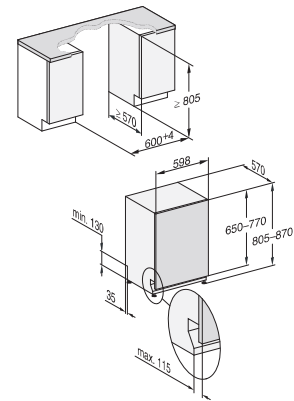

* voraussichtlich wieder lieferbar ab August 2021

60 cm breit, 81 cm hoch

- 1) Sockelhöhe 35-155 mm
- 2) Sockelhöhe 100-220 mm
- 3) Gerätehöhe max. 930 mm mit Umbausatz
Sockelhöhe-1 (Mat.-Nr. 6.394.761)

60 cm breit, 85 cm hoch

- 1) Sockelhöhe 35-155 mm
- 2) Sockelhöhe 100-220 mm
- 3) Gerätehöhe max. 970 mm mit Umbausatz
Sockelhöhe-1 (Mat.-Nr. 6.394.761)

Bei Planung mit geteilten Fronten:

- Horizontal unterteilte (gestiftete) Fronten: Bitte zusätzlich „Montagesatz MSGF“ einplanen
- bei Fronten mit mittiger Griffkehle bitte zusätzlich „Montagesatz Fronten“ bzw. „Montagesatz Fronten XXL“ einplanen (vgl. Zubehörseiten).