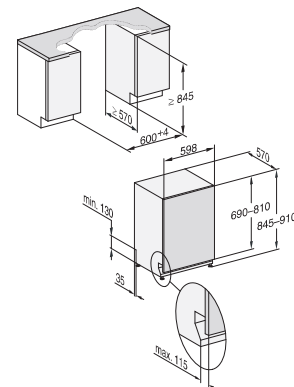

* voraussichtlich wieder lieferbar ab August 2021

60 cm breit, 81 cm hoch

- 1) Sockelhöhe 35-155 mm
- 2) Sockelhöhe 100-220 mm
- 3) Gerätehöhe max. 930 mm mit Umbausatz
Sockelhöhe-1 (Mat.-Nr. 6.394.761)

60 cm breit, 85 cm hoch

- 1) Sockelhöhe 35-155 mm
- 2) Sockelhöhe 100-220 mm
- 3) Gerätehöhe max. 970 mm mit Umbausatz
Sockelhöhe-1 (Mat.-Nr. 6.394.761)

Bei Planung mit geteilten Fronten:

- Horizontal unterteilte (gestiftete) Fronten: Bitte zusätzlich „Montagesatz MSGF“ einplanen
- bei Fronten mit mittiger Griffkehle bitte zusätzlich „Montagesatz Fronten“ bzw. „Montagesatz Fronten XXL“ einplanen (vgl. Zubehörseiten).