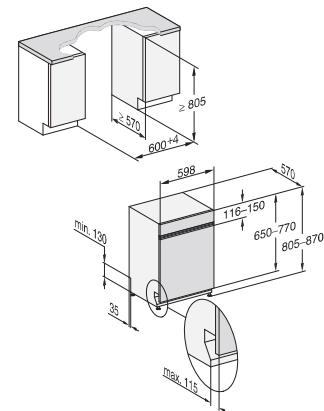

60 cm breit, 81 cm hoch

- 1) Sockelhöhe 35-155 mm
- 2) Sockelhöhe 100-220 mm
- 3) Gerätehöhe max. 930 mm mit Umbausatz Sockelhöhe-1 (Mat.-Nr. 6.394.761)

60 cm breit, 85 cm hoch

- 1) Sockelhöhe 35-155 mm
- 2) Sockelhöhe 100-220 mm
- 3) Gerätehöhe max. 930 mm mit Umbausatz Sockelhöhe-1 (Mat.-Nr. 6.394.761)