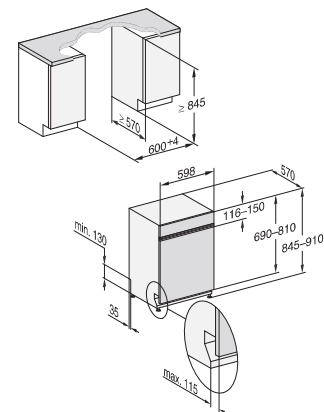

60 cm breit, 81 cm hoch

- 1) Sockelhöhe 35-155 mm
- 2) Sockelhöhe 100-220 mm
- 3) Gerätehöhe max. 930 mm mit Umbausatz Sockelhöhe-1 (Mat.-Nr. 6.394.761)

60 cm breit, 85 cm hoch

- 1) Sockelhöhe 35-155 mm
- 2) Sockelhöhe 100-220 mm
- 3) Gerätehöhe max. 930 mm mit Umbausatz Sockelhöhe-1 (Mat.-Nr. 6.394.761)