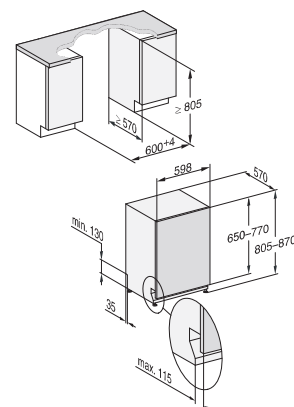

60 cm breit, 81 cm hoch

- 1) Sockelhöhe 35-155 mm
- 2) Sockelhöhe 100-220 mm
- 3) Gerätehöhe max. 930 mm mit Umbausatz
Sockelhöhe-1 (Mat.-Nr. 6.394.761)

60 cm breit, 85 cm hoch

- 1) Sockelhöhe 35-155 mm
- 2) Sockelhöhe 100-220 mm
- 3) Gerätehöhe max. 970 mm mit Umbausatz
Sockelhöhe-1 (Mat.-Nr. 6.394.761)