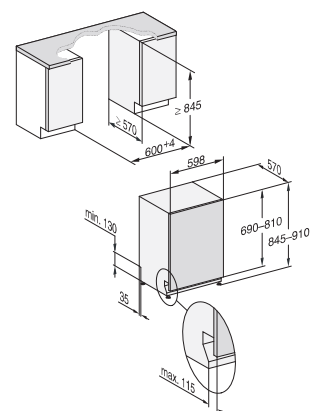

60 cm breit, 81 cm hoch

- 1) Sockelhöhe 35-155 mm
- 2) Sockelhöhe 100-220 mm
- 3) Gerätehöhe max. 930 mm mit Umbausatz
Sockelhöhe-1 (Mat.-Nr. 6.394.761)

60 cm breit, 85 cm hoch

- 1) Sockelhöhe 35-155 mm
- 2) Sockelhöhe 100-220 mm
- 3) Gerätehöhe max. 970 mm mit Umbausatz
Sockelhöhe-1 (Mat.-Nr. 6.394.761)