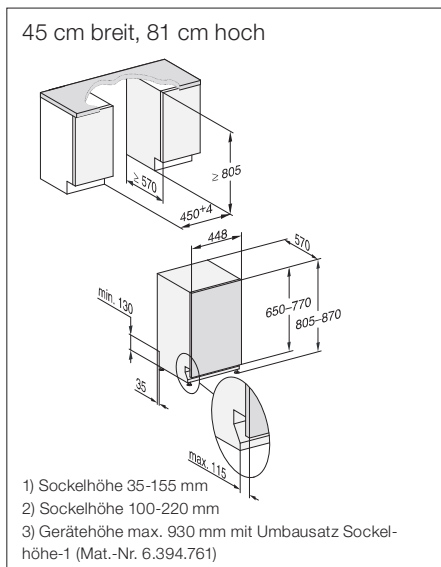

Vollintegrierbare Geschirrspüler, 45 cm (SL)

Produktübersicht G 5890 SCVi SL

Typ/Verkaufsbezeichnung Standard-Variante (45 x 81 cm)	G 5890 SCVi SL
Design	
Blendenausführung/Bedienungsart	Vollintegrierte Blende/ Programmähltaste
Display	1-zeiliges Display mit Klartext
MultiLingua	●
Komfort	
Vernetzung mit Miele@home	-
Automatische Dosierung mit PowerDisk	-
Knock2open/BrilliantLight	-/●
Betriebsgeräusch dB(A) re 1 pW	43
Restzeitanzeige/Startvorwahl bis zu 24 h	●/●
Türschließeilfe	ComfortClose
Funktionskontrolle	optisch und akustisch
Effizienz und Nachhaltigkeit	
Energieeffizienzklasse (A-G)/Geräuschklasse (A-D)	C/B
Wasserverbrauch im Programm Automatic in l ab	6,0
Wasserverbrauch in l/Stromverbrauch in kWh im Programm ECO	7,7/0,550
Energieverbrauch pro 100 Spülgänge im Programm ECO in kWh	55
Verbrauchswert Warmwasseranschluss im Programm ECO in kWh	0,41
EcoFeedback/EcoPower-Technologie	●/●
Halbe Beladung/Warmwasseranschluss	●/●
Ergebnisqualität	
Frischwasserspüler	●
AutoOpen-Trocknung	●
SensorDry	●
Brilliant GlassCare	●
Spülprogramme	
ECO/Automatic/Intensiv	●/●/●
QuickPowerWash/PowerWash 60°C/Fein	●/-/●
Hygiene/SolarSpar/Gerätepflege	●/●/●
ExtraLeise	40 dB(A)
Programme für spezielle Anforderungen (z.B. Pasta/Paella)	●
Spüloptionen und Spüleinrichtungen	
Express/IntenseZone/AutoDos	●/●/-
extra sauber/extra trocken	●/●
Korbgestaltung	
Besteckunterbringung	MultiFlex-Schublade 45
Korbgestaltung	MaxiComfort 45
FlexCare-Gläserhalter/FlexCare-Tassenauflage	2/1
Anzahl Maßgedecke	9
Sicherheit	
Waterproof-System/Sieb-Kontrollanzeige	●/●
Kindersicherung/Inbetriebnahmesperre	-/-
Technische Daten	
Gesamtanschlusswert in kW/Spannung in V/Absicherung in A	2,0/230/10
Länge Wasserzu-/ablaufschlauch/elektrische Zuleitung in m	1,50/1,50/1,70
min-max. Türfrontgewicht in kg	2-8
[über Kundendienst nachrüstbar auf]	[- / XXL: -]
Unverbindliche Servicepreis-Empfehlung in EUR inkl. MwSt.	
Edelstahl	M.-Nr. 11454410 1.499,-