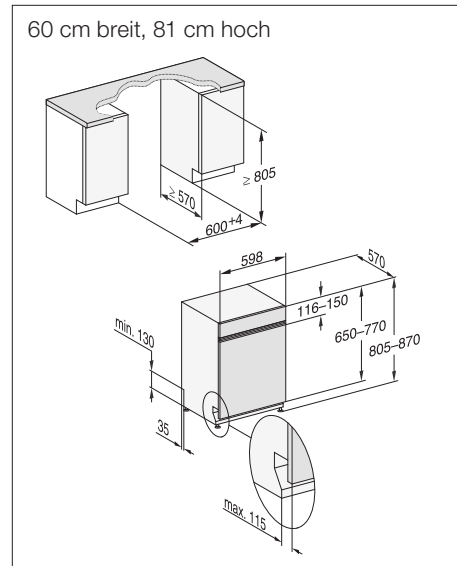

Bei Einbau in den Hochschrank:
Bitte zusätzlich Montageset für Geschirrspüler-Hocheinbau MSHE 601-1 bzw. MSHE 602-1 einplanen (vgl. Zubehörseiten).

* sparsamer als der Grenzwert der Energieeffizienzklasse A+++
** im Programm ExtraLeise