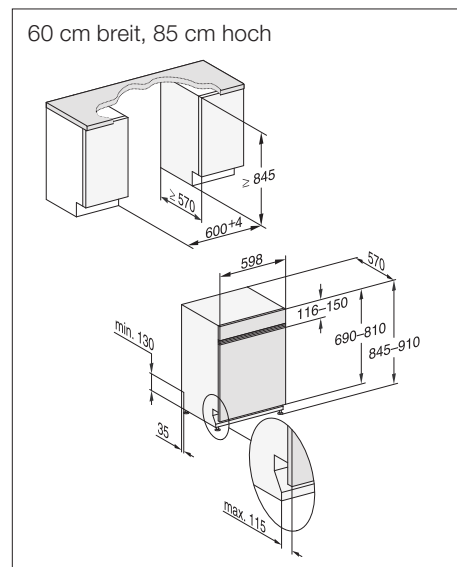

Bei Einbau in den Hochschrank:
Bitte zusätzlich Montageset für Geschirrspüler-Hocheinbau MSHE 601-1 bzw. MSHE 602-1 einplanen (vgl. Zubehörseiten).

* sparsamer als der Grenzwert der Energieeffizienzklasse A+++
** im Programm ExtraLeise