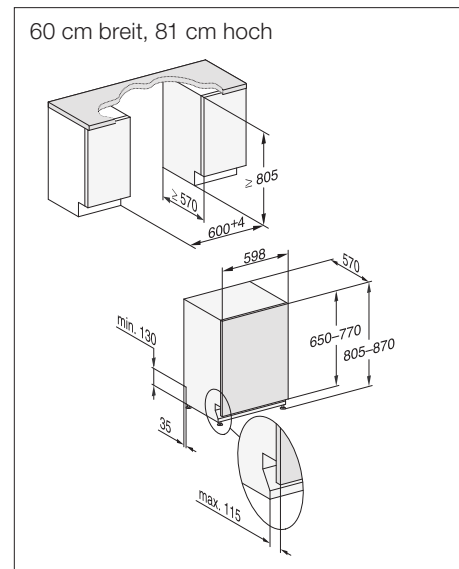

Bei Einbau in den Hochschrank:
Bitte zusätzlich Montageset für Geschirrspüler-Hocheinbau MSHE 601-1 bzw. MSHE 602-1 einplanen (vgl. Zubehörseiten).

* sparsamer als der Grenzwert der Energieeffizienzklasse A+++
** im Programm ExtraLeise