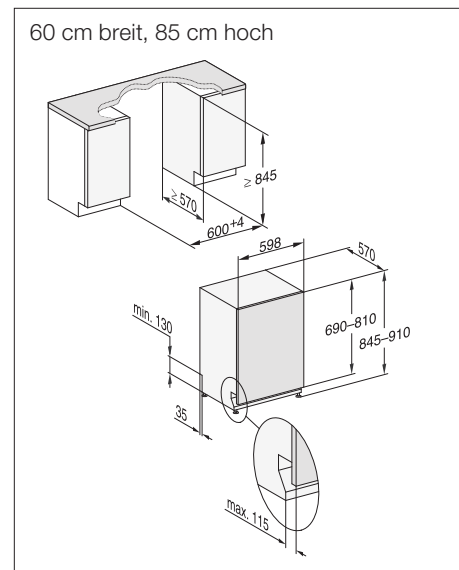

Bei Einbau in den Hochschrank:
Bitte zusätzlich Montageset für Geschirrspüler-Hocheinbau MSHE 601-1 bzw. MSHE 602-1 einplanen (vgl. Zubehörseiten).

* sparsamer als der Grenzwert der Energieeffizienzklasse A+++
** im Programm ExtraLeise