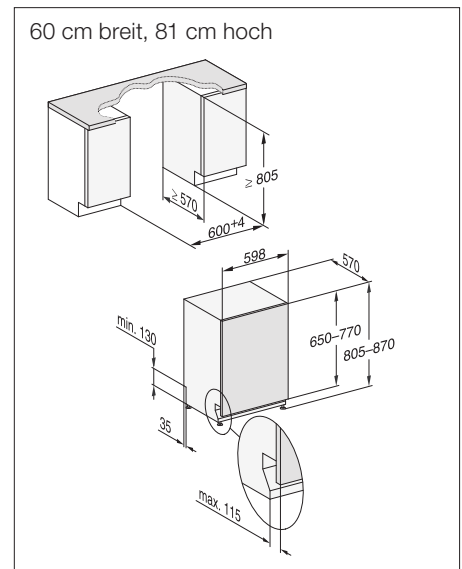

Bei Einbau in den Hochschrank:
Bitte zusätzlich Montageset für Geschirrspüler-Hocheinbau MSHE 601-1 bzw. MSHE 602-1 einplanen (vgl. Zubehörseiten).

* sparsamer als der Grenzwert der Energieeffizienzklasse A+++
** im Programm ExtraLeise