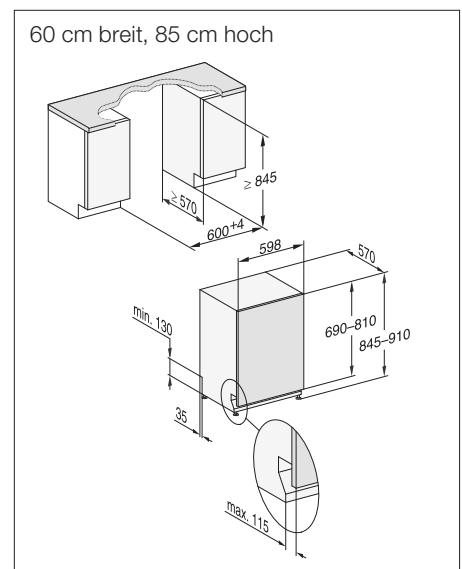

Bei Einbau in den Hochschrank:
Bitte zusätzlich Montageset für Geschirrspüler-Hocheinbau MSHE 601-1 bzw. MSHE 602-1 einplanen (vgl. Zubehörseiten).

* sparsamer als der Grenzwert der Energieeffizienzklasse A+++
** im Programm ExtraLeise