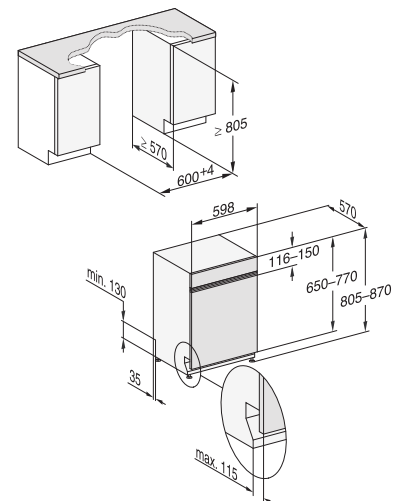

reddot design award
winner 2019

60 cm breit, 81 cm hoch

60 cm breit, 85 cm hoch

Bei Einbau in den Hochschrank:

Bitte zusätzlich Montageset für Geschirrspüler-Hocheinbau MSHE 601-1 bzw. MSHE 602-1 einplanen (vgl. Zubehörseiten).