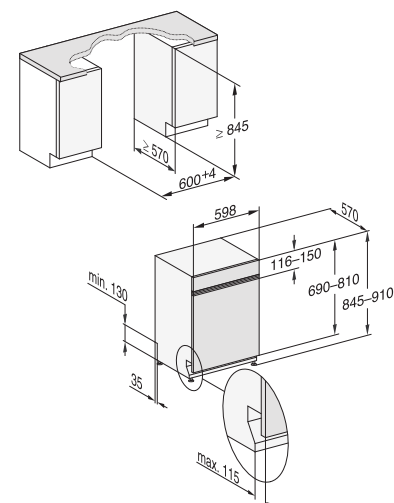

reddot design award
winner 2019

60 cm breit, 81 cm hoch

60 cm breit, 85 cm hoch

Bei Einbau in den Hochschrank:

Bitte zusätzlich Montageset für Geschirrspüler-Hocheinbau MSHE 601-1 bzw. MSHE 602-1 einplanen (vgl. Zubehörseiten).