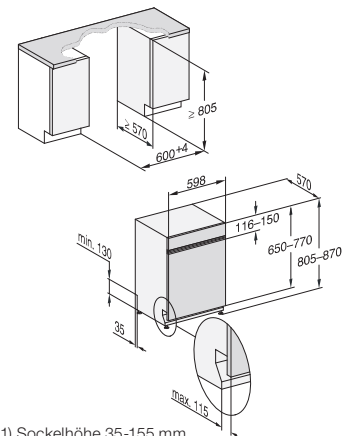

reddot design award
winner 2019

WiFiConn@ct

AutoDos

inkl. Gutschein:
6x PowerDisk

60 cm breit, 81 cm hoch

- 1) Sockelhöhe 35-155 mm
- 2) Sockelhöhe 100-220 mm
- 3) Gerätehöhe max. 930 mm mit Umbausatz Sockelhöhe-1 (Mat.-Nr. 6.394.761)

60 cm breit, 85 cm hoch

- 1) Sockelhöhe 35-155 mm
- 2) Sockelhöhe 100-220 mm
- 3) Gerätehöhe max. 970 mm mit Umbausatz Sockelhöhe-1 (Mat.-Nr. 6.394.761)

*voraussichtlich lieferbar ab April 2021

** im Programm ExtraLeise