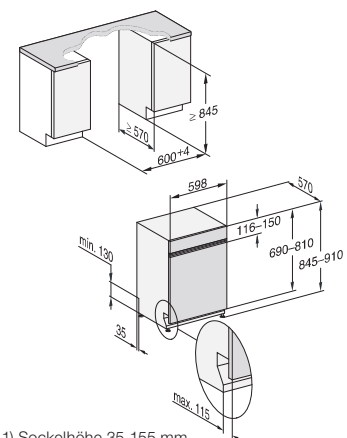

reddot design award
winner 2019

WiFiConn@ct

AutoDos

inkl. Gutschein:
6x PowerDisk

60 cm breit, 81 cm hoch

- 1) Sockelhöhe 35-155 mm
- 2) Sockelhöhe 100-220 mm
- 3) Gerätehöhe max. 930 mm mit Umbausatz Sockelhöhe-1 (Mat.-Nr. 6.394.761)

60 cm breit, 85 cm hoch

- 1) Sockelhöhe 35-155 mm
- 2) Sockelhöhe 100-220 mm
- 3) Gerätehöhe max. 970 mm mit Umbausatz Sockelhöhe-1 (Mat.-Nr. 6.394.761)

*voraussichtlich lieferbar ab April 2021

** im Programm ExtraLeise