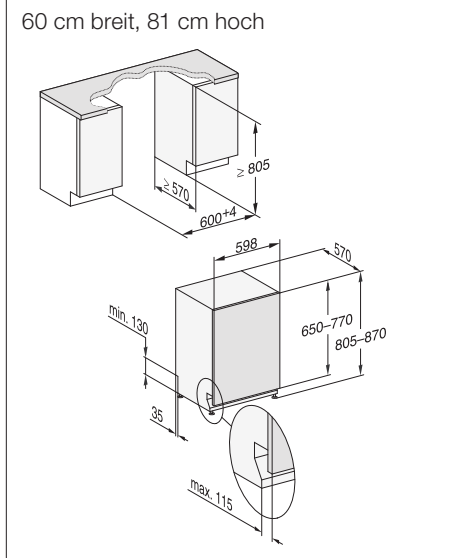

Bei Einbau in den Hochschrank:
Bitte zusätzlich Montageset für Geschirrspüler-Hocheinbau MSHE 601-1 bzw. MSHE 602-1 einplanen (vgl. Zubehörseiten).

* sparsamer als der Grenzwert der Energieeffizienzklasse A+++
** im Programm ExtraLeise