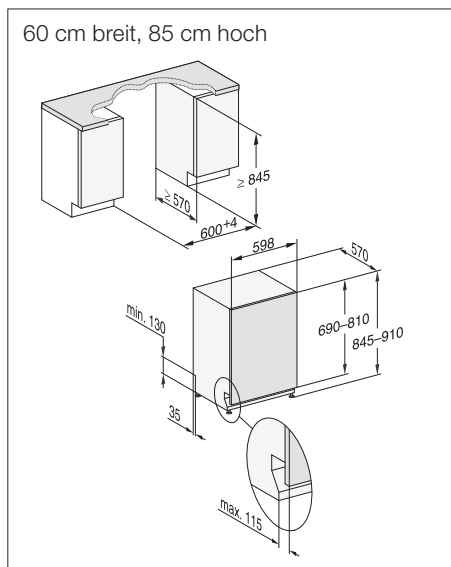

Bei Einbau in den Hochschrank:
Bitte zusätzlich Montageset für Geschirrspüler-Hocheinbau MSHE 601-1 bzw. MSHE 602-1 einplanen (vgl. Zubehörseiten).

* sparsamer als der Grenzwert der Energieeffizienzklasse A+++
** im Programm ExtraLeise