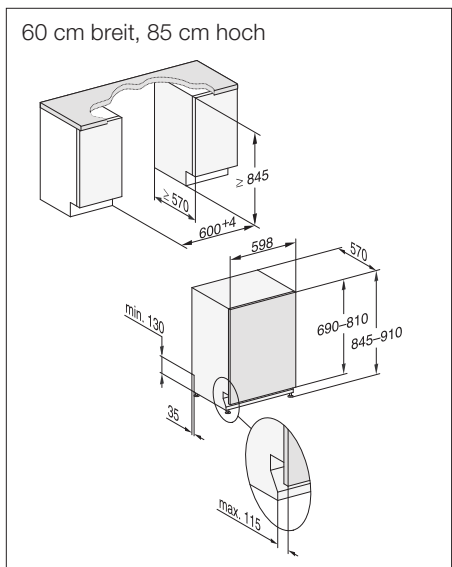

Bei Einbau in den Hochschrank:
Bitte zusätzlich Montageset für Geschirrspüler-Hocheinbau MSHE 601-1 bzw. MSHE 602-1 einplanen (vgl. Zubehörseiten).

* sparsamer als der Grenzwert der Energieeffizienzklasse A+++
** im Programm ExtraLeise