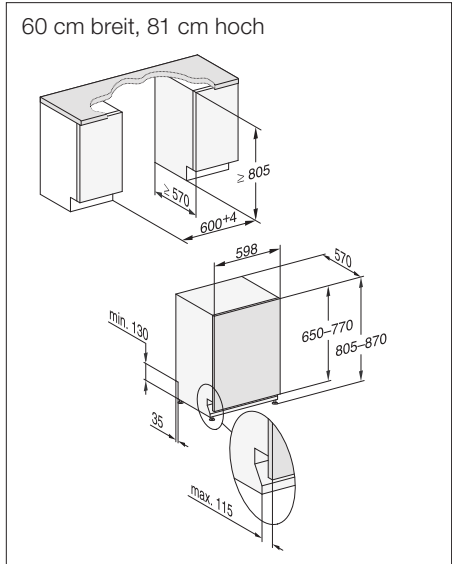

Bei Einbau in den Hochschrank:
Bitte zusätzlich Montageset für Geschirrspüler-Hocheinbau MSHE 601-1 bzw. MSHE 602-1 einplanen (vgl. Zubehörseiten).

* sparsamer als der Grenzwert der Energieeffizienzklasse A+++
** im Programm ExtraLeise