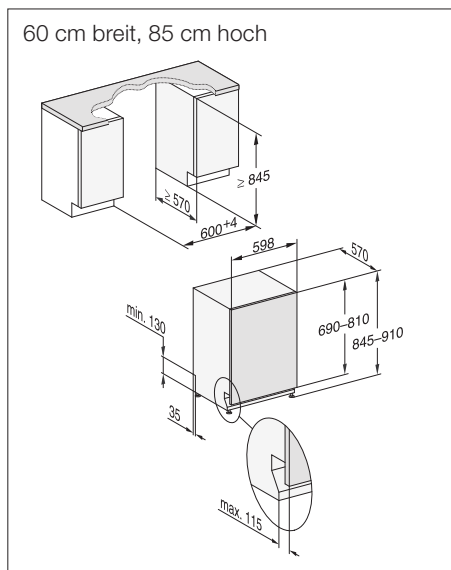

## Produktübersicht G 7150 Vi, G 7155 Vi XXL

reddot design award  
winner 2019

Typ/Verkaufsbezeichnung Standard-Variante (60 x 81 cm)	G 7150 Vi
Typ/Verkaufsbezeichnung XXL-Variante (60 x 85 cm XXL)	G 7155 Vi XXL
<b>Design</b>	
Blendenausführung/Bedienungsart	Vollintegrierte Blende/ Programmähltaste
Display	1-zeiliges Display mit Klartext
MultiLingua	●
<b>Komfort</b>	
Automatische Dosierung mit PowerDisk	–
AutoStart-Funktion	–
Knock2open/BrilliantLight	–/–
Betriebsgeräusch dB(A) re 1 pW	44
Restzeitanzeige/Startvorwahl bis zu 24 h	●/●
Türschließhilfe	ComfortClose
Funktionskontrolle	optisch und akustisch
<b>Effizienz und Nachhaltigkeit</b>	
Energieeffizienzklasse (A+++ - D)/Trocknungsklasse	A+++/A
Wasserverbrauch im Programm Automatic in l ab	6,0
Wasserverbrauch in l/Stromverbrauch in kWh im Programm ECO	8,9/0,74
Jahresverbrauch Wasser in l/Strom in kWh im Programm ECO	2.492/210
Verbrauchswert Warmwasseranschluss im Programm ECO in kWh	0,51
EcoFeedback/EcoPower-Technologie	●/●
Halbe Beladung/Warmwasseranschluss	●/●
<b>Ergebnisqualität</b>	
Frischwasserspüler	●
AutoOpen-Trocknung	●
SensorDry	●
Perfect GlassCare/Brilliant GlassCare	–/●
<b>Spülprogramme</b>	
ECO/Automatic/Intensiv	●/●/●
QuickPowerWash/Normal 55°C/Normal 60°C/Fein	●/–/●/●
Hygiene/SolarSpar/Gerätepflege	–/–/●
ExtraLeise	40 dB(A)
Programme für spezielle Anforderungen (z.B. Pasta/Paella)	–
<b>Spüloptionen</b>	
Express/IntenseZone/AutoDos	●/●/–
extra sauber/extra trocken/kurz/unten intensiv/extra sparsam	●/●/–/–/–
<b>Korbgestaltung</b>	
Besteckunterbringung	Besteckkorb
Korbgestaltung	ExtraComfort
FlexCare-Gläserhalter/FlexCare-Tassenauflage	2/1
Anzahl Maßgedecke	13
<b>Hausgeräte-Vernetzung</b>	
Miele@home/MobileControl/ShopConn@ct	–/–/–
RemoteService/SuperVision-Anzeige	–/–
<b>Sicherheit</b>	
Waterproof-System/Sieb-Kontrollanzeige	●/●
Kindersicherung/Inbetriebnahmesperre	–/–
<b>Technische Daten</b>	
Gesamtanschlusswert in kW/Spannung in V/Absicherung in A	2,0/230/10
Länge Wasserzu-/ablaufschlauch/elektrische Zuleitung in m	1,50/1,50/1,70
min-max. Türfrontgewicht in kg	4 – 10/XXL: 4 – 10
[über Kundendienst nachrüstbar auf]	[8 – 16/XXL: 7 – 14]
<b>Unverbindliche Preisempfehlung in EUR inkl. MwSt.</b>	
Edelstahl	M.-Nr. 10992690
Edelstahl XXL	M.-Nr. 10992700