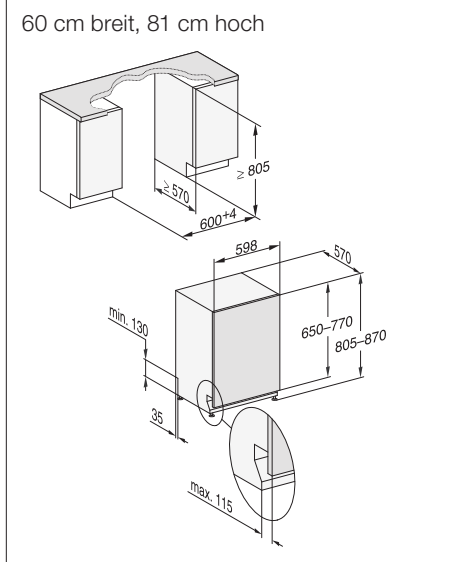

## Produktübersicht G 7150 Vi, G 7155 Vi XXL

reddot design award  
winner 2019

Typ/Verkaufsbezeichnung Standard-Variante (60 x 81 cm)	G 7150 Vi
Typ/Verkaufsbezeichnung XXL-Variante (60 x 85 cm XXL)	G 7155 Vi XXL
<b>Design</b>	
Blendenausführung/Bedienungsart	Vollintegrierte Blende/ Programmähltaste
Display	1-zeiliges Display mit Klartext
MultiLingua	●
<b>Komfort</b>	
Automatische Dosierung mit PowerDisk	–
AutoStart-Funktion	–
Knock2open/BrilliantLight	–/–
Betriebsgeräusch dB(A) re 1 pW	44
Restzeitanzeige/Startvorwahl bis zu 24 h	●/●
Türschließhilfe	ComfortClose
Funktionskontrolle	optisch und akustisch
<b>Effizienz und Nachhaltigkeit</b>	
Energieeffizienzklasse (A+++ - D)/Trocknungsklasse	A+++/A
Wasserverbrauch im Programm Automatic in l ab	6,0
Wasserverbrauch in l/Stromverbrauch in kWh im Programm ECO	8,9/0,74
Jahresverbrauch Wasser in l/Strom in kWh im Programm ECO	2.492/210
Verbrauchswert Warmwasseranschluss im Programm ECO in kWh	0,51
EcoFeedback/EcoPower-Technologie	●/●
Halbe Beladung/Warmwasseranschluss	●/●
<b>Ergebnisqualität</b>	
Frischwasserspüler	●
AutoOpen-Trocknung	●
SensorDry	●
Perfect GlassCare/Brilliant GlassCare	–/●
<b>Spülprogramme</b>	
ECO/Automatic/Intensiv	●/●/●
QuickPowerWash/Normal 55°C/Normal 60°C/Fein	●/–/●/●
Hygiene/SolarSpar/Gerätepflege	–/–/●
ExtraLeise	40 dB(A)
Programme für spezielle Anforderungen (z.B. Pasta/Paella)	–
<b>Spüloptionen</b>	
Express/IntenseZone/AutoDos	●/●/–
extra sauber/extra trocken/kurz/unten intensiv/extra sparsam	●/●/–/–/–
<b>Korbgestaltung</b>	
Besteckunterbringung	Besteckkorb
Korbgestaltung	ExtraComfort
FlexCare-Gläserhalter/FlexCare-Tassenauflage	2/1
Anzahl Maßgedecke	13
<b>Hausgeräte-Vernetzung</b>	
Miele@home/MobileControl/ShopConn@ct	–/–/–
RemoteService/SuperVision-Anzeige	–/–
<b>Sicherheit</b>	
Waterproof-System/Sieb-Kontrollanzeige	●/●
Kindersicherung/Inbetriebnahmesperre	–/–
<b>Technische Daten</b>	
Gesamtanschlusswert in kW/Spannung in V/Absicherung in A	2,0/230/10
Länge Wasserzu-/ablaufschlauch/elektrische Zuleitung in m	1,50/1,50/1,70
min-max. Türfrontgewicht in kg	4 – 10/XXL: 4 – 10
[über Kundendienst nachrüstbar auf]	[8 – 16/XXL: 7 – 14]
<b>Unverbindliche Preisempfehlung in EUR inkl. MwSt.</b>	
Edelstahl	M.-Nr. 10992690
Edelstahl XXL	M.-Nr. 10992700