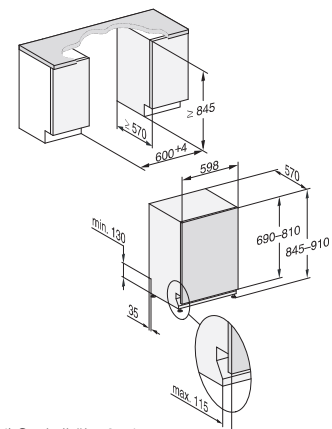

reddot design award  
winner 2019

WiFiConn@ct

AutoDos

inkl. Gutschein:  
6x PowerDisk

60 cm breit, 81 cm hoch

- 1) Sockelhöhe 35-155 mm
- 2) Sockelhöhe 100-220 mm
- 3) Gerätehöhe max. 930 mm mit Umbausatz Sockelhöhe-1 (Mat.-Nr. 6.394.761)

60 cm breit, 85 cm hoch

- 1) Sockelhöhe 35-155 mm
- 2) Sockelhöhe 100-220 mm
- 3) Gerätehöhe max. 970 mm mit Umbausatz Sockelhöhe-1 (Mat.-Nr. 6.394.761)

\* voraussichtlich lieferbar ab April 2021

\*\* im Programm ExtraLeise