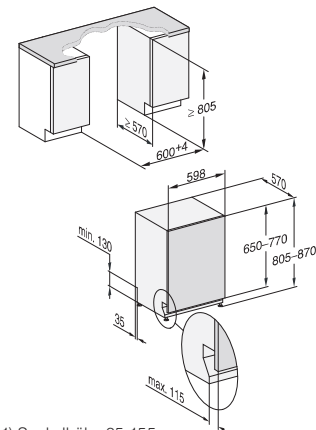

reddot design award  
winner 2019

WiFiConn@ct

AutoDos

inkl. Gutschein:  
6x PowerDisk

60 cm breit, 81 cm hoch

- 1) Sockelhöhe 35-155 mm
- 2) Sockelhöhe 100-220 mm
- 3) Gerätehöhe max. 930 mm mit Umbausatz Sockelhöhe-1 (Mat.-Nr. 6.394.761)

60 cm breit, 85 cm hoch

- 1) Sockelhöhe 35-155 mm
- 2) Sockelhöhe 100-220 mm
- 3) Gerätehöhe max. 970 mm mit Umbausatz Sockelhöhe-1 (Mat.-Nr. 6.394.761)

\* voraussichtlich lieferbar ab April 2021

\*\* im Programm ExtraLeise