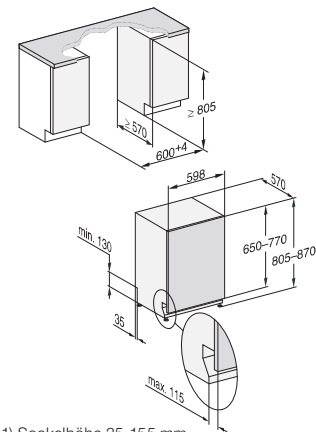

reddot design award
winner 2019

60 cm breit, 81 cm hoch

- 1) Sockelhöhe 35-155 mm
- 2) Sockelhöhe 100-220 mm
- 3) Gerätehöhe max. 930 mm mit Umbausatz Sockelhöhe-1 (Mat.-Nr. 6.394.761)

60 cm breit, 85 cm hoch

- 1) Sockelhöhe 35-155 mm
- 2) Sockelhöhe 100-220 mm
- 3) Gerätehöhe max. 970 mm mit Umbausatz Sockelhöhe-1 (Mat.-Nr. 6.394.761)

** im Programm ExtraLeise

Bei Planung mit geteilten Fronten:

- Horizontal unterteilte (gestiftete) Fronten: Bitte zusätzlich „Montagesatz MSGF“ einplanen
- bei Fronten mit mittiger Griffkehle bitte zusätzlich „Montagesatz Fronten“ bzw. „Montagesatz Fronten XXL“ einplanen (vgl. Zubehörseiten).