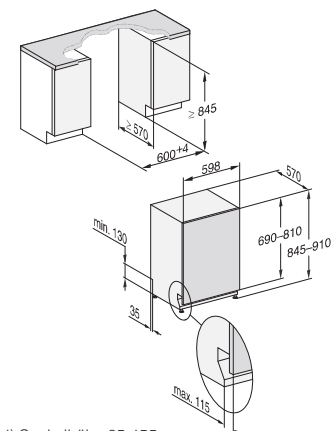

reddot design award
winner 2019

60 cm breit, 81 cm hoch

- 1) Sockelhöhe 35-155 mm
- 2) Sockelhöhe 100-220 mm
- 3) Gerätehöhe max. 930 mm mit Umbausatz Sockelhöhe-1 (Mat.-Nr. 6.394.761)

60 cm breit, 85 cm hoch

- 1) Sockelhöhe 35-155 mm
- 2) Sockelhöhe 100-220 mm
- 3) Gerätehöhe max. 970 mm mit Umbausatz Sockelhöhe-1 (Mat.-Nr. 6.394.761)

** im Programm ExtraLeise

Bei Planung mit geteilten Fronten:

- Horizontal unterteilte (gestiftete) Fronten: Bitte zusätzlich „Montagesatz MSGF“ einplanen
- bei Fronten mit mittiger Griffkehle bitte zusätzlich „Montagesatz Fronten“ bzw. „Montagesatz Fronten XXL“ einplanen (vgl. Zubehörseiten).