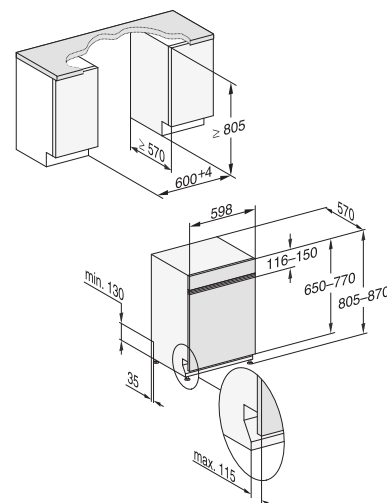

reddot design award
winner 2019

WiFiConn@ct

AutoDos

inkl. Gutschein:
6x PowerDisk

60 cm breit, 81 cm hoch

60 cm breit, 85 cm hoch

Bei Küchenplanung mit geteilten Möbelfronten:
Bitte zusätzlich Montageset für geteilte Fronten (MSGF) einplanen (vgl. Zubehörseiten).

Bei Einbau in den Hochschrank:
Bitte zusätzlich Montageset für Geschirrspüler-Hocheinbau MSHE 601-1 bzw. MSHE 602-1 einplanen (vgl. Zubehörseiten).

* sparsamer als der Grenzwert der Energieeffizienzklasse A+++