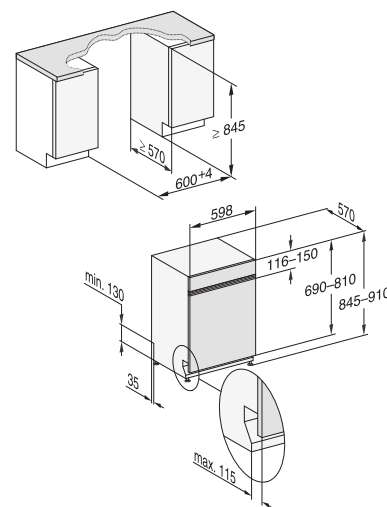

reddot design award
winner 2019

WiFiConn@ct

AutoDos

inkl. Gutschein:
6x PowerDisk

60 cm breit, 81 cm hoch

60 cm breit, 85 cm hoch

Bei Küchenplanung mit geteilten Möbelfronten:
Bitte zusätzlich Montageset für geteilte Fronten (MSGF) einplanen (vgl. Zubehörseiten).

Bei Einbau in den Hochschrank:
Bitte zusätzlich Montageset für Geschirrspüler-Hocheinbau MSHE 601-1 bzw. MSHE 602-1 einplanen (vgl. Zubehörseiten).

* sparsamer als der Grenzwert der Energieeffizienzklasse A+++