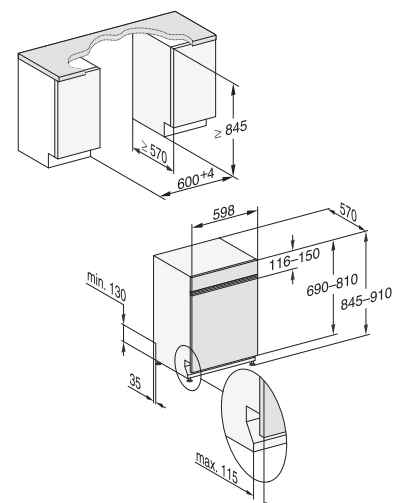

reddot design award
winner 2019

WiFiConn@ct

AutoDos

60 cm breit, 81 cm hoch

60 cm breit, 85 cm hoch

Bei Küchenplanung mit geteilten Möbelfronten:
Bitte zusätzlich Montageset für geteilte Fronten (MSGF) einplanen (vgl. Zubehörseiten).

Bei Einbau in den Hochschrank:
Bitte zusätzlich Montageset für Geschirrspüler-Hocheinbau MSHE 601-1 bzw. MSHE 602-1 einplanen (vgl. Zubehörseiten).

* sparsamer als der Grenzwert der Energieeffizienzklasse A+++