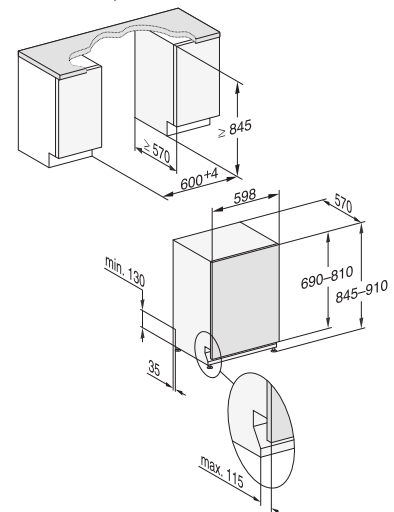

60 cm breit, 81 cm hoch

60 cm breit, 85 cm hoch

Bei Küchenplanung mit geteilten Möbelfronten:
Bitte zusätzlich Montageset für geteilte Fronten (MSGF) einplanen (vgl. Zubehörseiten).

Bei Einbau in den Hochschrank:
Bitte zusätzlich Montageset für Geschirrspüler-Hocheinbau MSHE 601-1 bzw. MSHE 602-1 einplanen (vgl. Zubehörseiten).