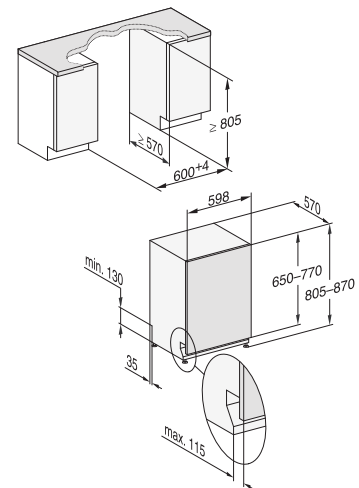

60 cm breit, 81 cm hoch

60 cm breit, 85 cm hoch

Bei Küchenplanung mit geteilten Möbelfronten:
Bitte zusätzlich Montageset für geteilte Fronten (MSGF) einplanen (vgl. Zubehörseiten).

Bei Einbau in den Hochschrank:
Bitte zusätzlich Montageset für Geschirrspüler-Hocheinbau MSHE 601-1 bzw. MSHE 602-1 einplanen (vgl. Zubehörseiten).