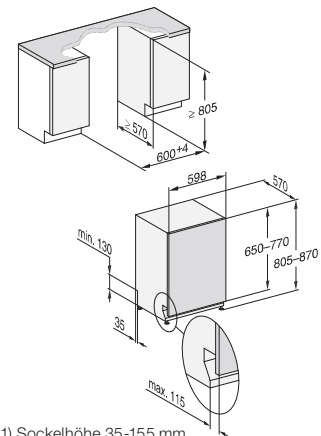

reddot design award
winner 2019

WiFiConn@ct

AutoDos

inkl. Gutschein:
6x PowerDisk

60 cm breit, 81 cm hoch

- 1) Sockelhöhe 35-155 mm
- 2) Sockelhöhe 100-220 mm
- 3) Gerätehöhe max. 930 mm mit Umbausatz Sockelhöhe-1 (Mat.-Nr. 6.394.761)

60 cm breit, 85 cm hoch

- 1) Sockelhöhe 35-155 mm
- 2) Sockelhöhe 100-220 mm
- 3) Gerätehöhe max. 970 mm mit Umbausatz Sockelhöhe-1 (Mat.-Nr. 6.394.761)

** im Programm ExtraLeise

Bei Planung mit geteilten Fronten: