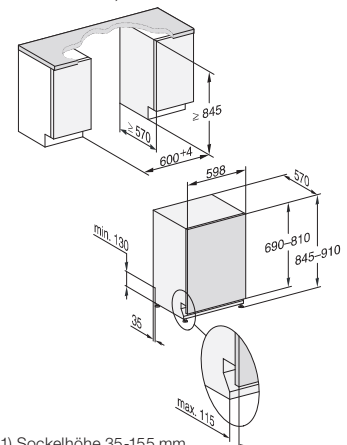

reddot design award
winner 2019

WiFiConn@ct

AutoDos

inkl. Gutschein:
6x PowerDisk

60 cm breit, 81 cm hoch

- 1) Sockelhöhe 35-155 mm
- 2) Sockelhöhe 100-220 mm
- 3) Gerätehöhe max. 930 mm mit Umbausatz Sockelhöhe-1 (Mat.-Nr. 6.394.761)

60 cm breit, 85 cm hoch

- 1) Sockelhöhe 35-155 mm
- 2) Sockelhöhe 100-220 mm
- 3) Gerätehöhe max. 970 mm mit Umbausatz Sockelhöhe-1 (Mat.-Nr. 6.394.761)

** im Programm ExtraLeise

Bei Planung mit geteilten Fronten: