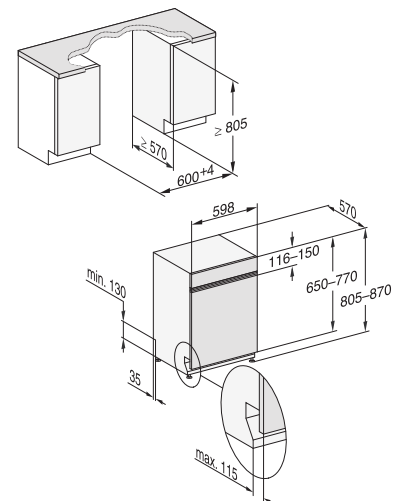

reddot design award
winner 2019

WiFiConn@ct

AutoDos

60 cm breit, 81 cm hoch

60 cm breit, 85 cm hoch

Bei Küchenplanung mit geteilten Möbelfronten:
Bitte zusätzlich Montageset für geteilte Fronten (MSGF) einplanen (vgl. Zubehörseiten).