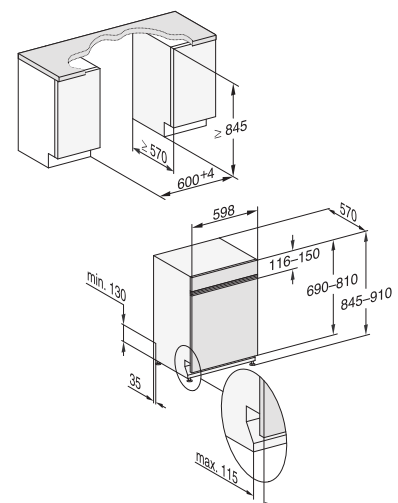

reddot design award
winner 2019

WiFiConn@ct

AutoDos

60 cm breit, 81 cm hoch

60 cm breit, 85 cm hoch

Bei Küchenplanung mit geteilten Möbelfronten:
Bitte zusätzlich Montageset für geteilte Fronten (MSGF) einplanen (vgl. Zubehörseiten).