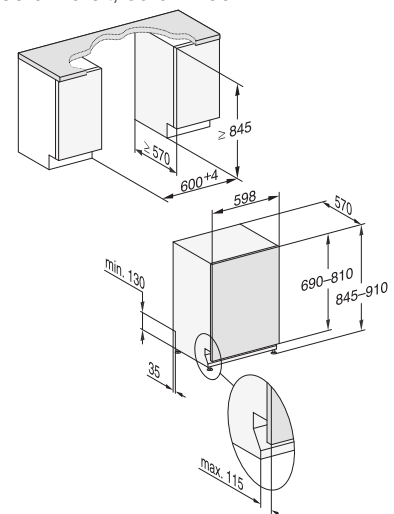

reddot design award
winner 2019

WiFiConn@ct

AutoDos

60 cm breit, 81 cm hoch

60 cm breit, 85 cm hoch

Bei Küchenplanung mit geteilten Möbelfronten:
Bitte zusätzlich Montageset für geteilte Fronten (MSGF) einplanen (vgl. Zubehörseiten).