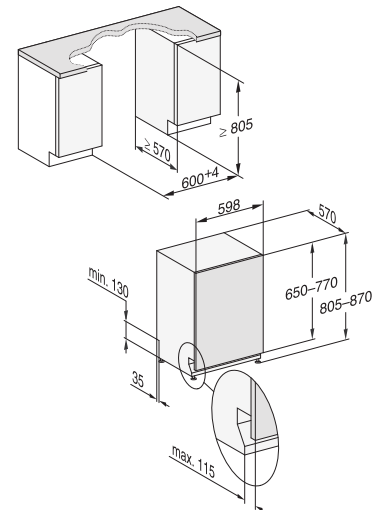

reddot design award
winner 2019

WiFiConn@ct

AutoDos

60 cm breit, 81 cm hoch

60 cm breit, 85 cm hoch

Bei Küchenplanung mit geteilten Möbelfronten:
Bitte zusätzlich Montageset für geteilte Fronten (MSGF) einplanen (vgl. Zubehörseiten).