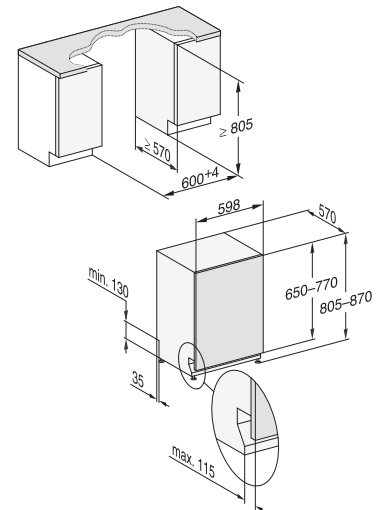

60 cm breit, 81 cm hoch

60 cm breit, 85 cm hoch

**Bei Küchenplanung mit geteilten Möbelfronten:**  
Bitte zusätzlich Montageset für geteilte Fronten (MSGF) einplanen (vgl. Zubehörseiten).

**Bei Einbau in den Hochschrank:**  
Bitte zusätzlich Montageset für Geschirrspüler-Hocheinbau MSHE 601-1 bzw. MSHE 602-1 einplanen (vgl. Zubehörseiten).