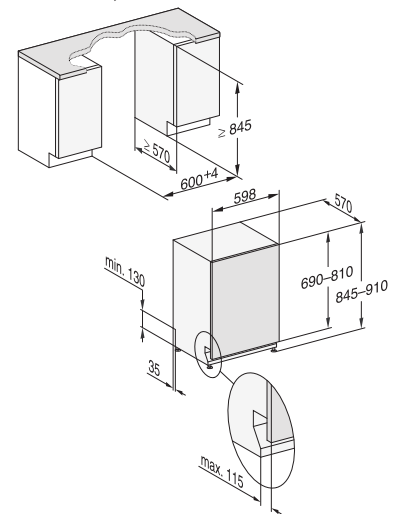

60 cm breit, 81 cm hoch

60 cm breit, 85 cm hoch

**Bei Küchenplanung mit geteilten Möbelfronten:**  
Bitte zusätzlich Montageset für geteilte Fronten (MSGF) einplanen (vgl. Zubehörseiten).

**Bei Einbau in den Hochschrank:**  
Bitte zusätzlich Montageset für Geschirrspüler-Hocheinbau MSHE 601-1 bzw. MSHE 602-1 einplanen (vgl. Zubehörseiten).