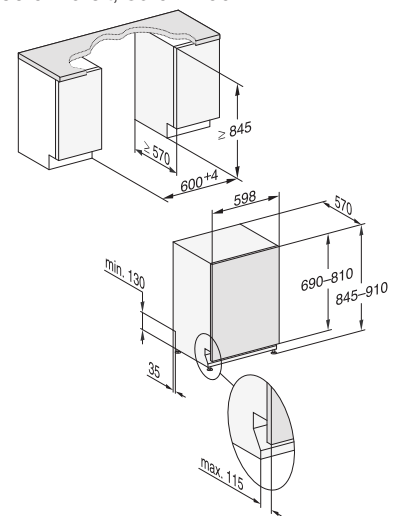

60 cm breit, 81 cm hoch

60 cm breit, 85 cm hoch

**Bei Küchenplanung mit geteilten Möbelfronten:**  
Bitte zusätzlich Montageset für geteilte Fronten (MSGF) einplanen (vgl. Zubehörseiten).

**Bei Einbau in den Hochschrank:**  
Bitte zusätzlich Montageset für Geschirrspüler-Hocheinbau MSHE 601-1 bzw. MSHE 602-1 einplanen (vgl. Zubehörseiten).