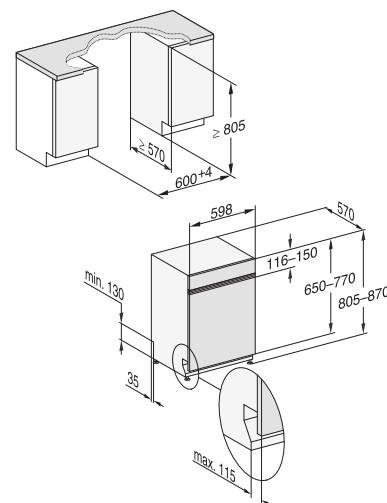

60 cm breit, 81 cm hoch

60 cm breit, 85 cm hoch

Bei Küchenplanung mit geteilten Möbelfronten:
Bitte zusätzlich Montageset für geteilte Fronten (MSGF) einplanen (vgl. Zubehörseiten).

Bei Einbau in den Hochschrank:
Bitte zusätzlich Montageset für Geschirrspüler-Hocheinbau MSHE 601-1 bzw. MSHE 602-1 einplanen (vgl. Zubehörseiten).