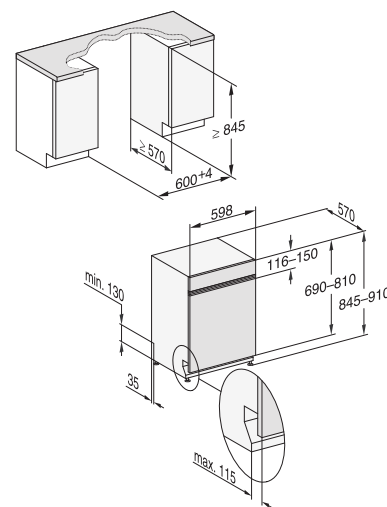

60 cm breit, 81 cm hoch

60 cm breit, 85 cm hoch

Bei Küchenplanung mit geteilten Möbelfronten:
Bitte zusätzlich Montageset für geteilte Fronten (MSGF) einplanen (vgl. Zubehörseiten).

Bei Einbau in den Hochschrank:
Bitte zusätzlich Montageset für Geschirrspüler-Hocheinbau MSHE 601-1 bzw. MSHE 602-1 einplanen (vgl. Zubehörseiten).