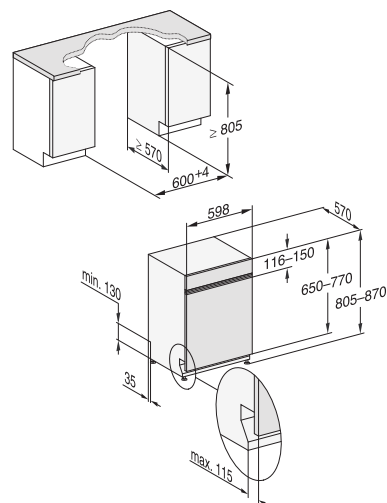

60 cm breit, 81 cm hoch

60 cm breit, 85 cm hoch

**Bei Küchenplanung mit geteilten Möbelfronten:**  
Bitte zusätzlich Montageset für geteilte Fronten (MSGF) einplanen (vgl. Zubehörseiten).

**Bei Einbau in den Hochschrank:**  
Bitte zusätzlich Montageset für Geschirrspüler-Hocheinbau MSHE 601-1 bzw. MSHE 602-1 einplanen (vgl. Zubehörseiten).