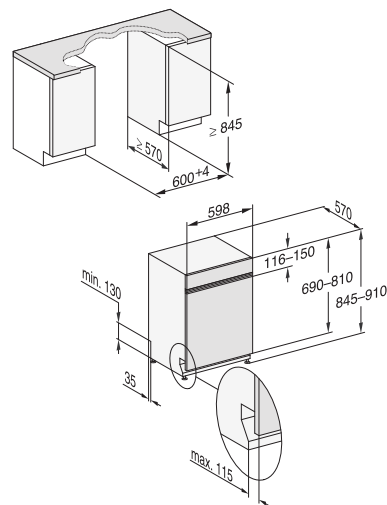

60 cm breit, 81 cm hoch

60 cm breit, 85 cm hoch

**Bei Küchenplanung mit geteilten Möbelfronten:**  
Bitte zusätzlich Montageset für geteilte Fronten (MSGF) einplanen (vgl. Zubehörseiten).

**Bei Einbau in den Hochschrank:**  
Bitte zusätzlich Montageset für Geschirrspüler-Hocheinbau MSHE 601-1 bzw. MSHE 602-1 einplanen (vgl. Zubehörseiten).