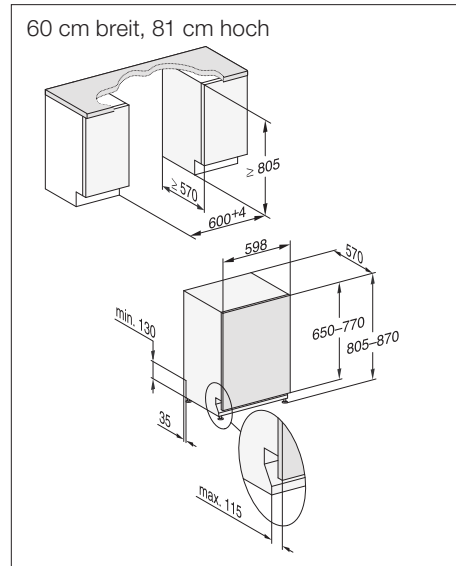

Vollintegrierbare Geschirrspüler, 60 cm

Produktübersicht G 7960 SCVi AutoDos, G 7965 SCVi XXL AutoDos

reddot design award
winner 2019

Knock2open

WiFiConn@ct

AutoDos

Typ/Verkaufsbezeichnung Standard-Variante (60 x 81 cm)	G 7960 SCVi AutoDos
Typ/Verkaufsbezeichnung XXL-Variante (60 x 85 cm XXL)	G 7965 SCVi XXL AutoDos
Design	
Blendenausführung/Bedienungsart	Vollintegrierte Blende/ Touch Bedienung
Display	M Touch Vi
MultiLingua	●
Komfort	
Automatische Dosierung mit PowerDisk	●
AutoStart-Funktion	●
Knock2open/BrilliantLight	●/●
Betriebsgeräusch dB(A) re 1 pW	42
Restzeitanzeige/Startvorwahl bis zu 24 h	●/●
Türschließhilfe	AutoClose
Funktionskontrolle	optisch und akustisch
Effizienz und Nachhaltigkeit	
Energieeffizienzklasse (A+++ - D)/Trocknungsklasse	A+++/A
Wasserverbrauch im Programm Automatic in l ab	6,0
Wasserverbrauch in l/Stromverbrauch in kWh im Programm ECO	8,9/0,73
Jahresverbrauch Wasser in l/Strom in kWh im Programm ECO	2.492/208
Verbrauchswert Warmwasseranschluss im Programm ECO in kWh	0,52
EcoFeedback/EcoPower-Technologie	●/●
Halbe Beladung/Warmwasseranschluss	●/●
Ergebnisqualität	
Frischwasserspüler	●
AutoOpen-Trocknung	●
SensorDry	●
Perfect GlassCare/Brilliant GlassCare	-/●
Spülprogramme	
ECO/Automatic/Intensiv	●/●/●
QuickPowerWash/Normal 55°C/Normal 60°C/Fein	●/-/●/●
Hygiene/SolarSpar/Gerätepflege	●/●/●
ExtraLeise	38 dB(A)
Programme für spezielle Anforderungen (z.B. Pasta/Paella)	●
Spüloptionen	
Express/IntenseZone/AutoDos	●/●/●
extra sauber/extra trocken/kurz/unten intensiv/extra sparsam	●/●/-/-/-
Korbgestaltung	
Besteckunterbringung	3D-MultiFlex-Schublade
Korbgestaltung	MaxiComfort
FlexCare-Gläserhalter/FlexCare-Tassenauflage	4/1
Anzahl Maßgedecke	14
Hausgeräte-Vernetzung	
Miele@home/MobileControl/ShopConn@ct	●/●/●
RemoteService/SuperVision-Anzeige	●/-
Sicherheit	
Waterproof-System/Sieb-Kontrollanzeige	●/●
Kindersicherung/Inbetriebnahmesperre	-/-
Technische Daten	
Gesamtanschlusswert in kW/Spannung in V/Absicherung in A	2,1/230/10
Länge Wasserzu-/ablaufschlauch/elektrische Zuleitung in m	1,50/1,50/1,70
min-max. Türfrontgewicht in kg	4-11 / XXL: 4-12
[über Kundendienst nachrüstbar auf]	[7-14 / XXL: -]
Unverbindliche Preisempfehlung in EUR inkl. MwSt.	
Obsidianschwarz	M.-Nr. 10992640
Obsidianschwarz XXL	M.-Nr. 10992660