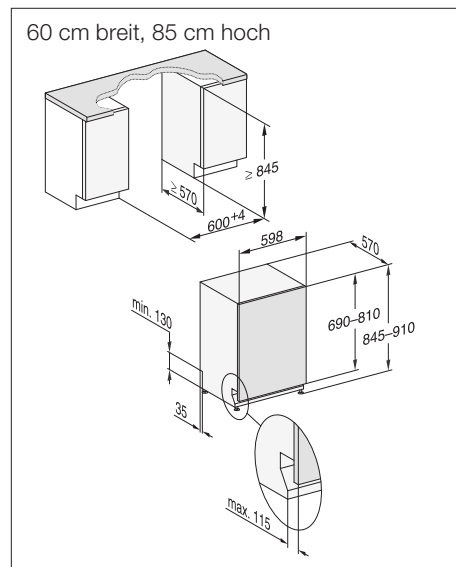

Vollintegrierbare Geschirrspüler, 60 cm

Produktübersicht G 7960 SCVi AutoDos, G 7965 SCVi XXL AutoDos

reddot design award
winner 2019

Knock2open

WiFiConn@ct

AutoDos

Typ/Verkaufsbezeichnung Standard-Variante (60 x 81 cm)	G 7960 SCVi AutoDos
Typ/Verkaufsbezeichnung XXL-Variante (60 x 85 cm XXL)	G 7965 SCVi XXL AutoDos
Design	
Blendenausführung/Bedienungsart	Vollintegrierte Blende/ Touch Bedienung
Display	M Touch Vi
MultiLingua	●
Komfort	
Automatische Dosierung mit PowerDisk	●
AutoStart-Funktion	●
Knock2open/BrilliantLight	●/●
Betriebsgeräusch dB(A) re 1 pW	42
Restzeitanzeige/Startvorwahl bis zu 24 h	●/●
Türschließhilfe	AutoClose
Funktionskontrolle	optisch und akustisch
Effizienz und Nachhaltigkeit	
Energieeffizienzklasse (A+++ - D)/Trocknungsklasse	A+++/A
Wasserverbrauch im Programm Automatic in l ab	6,0
Wasserverbrauch in l/Stromverbrauch in kWh im Programm ECO	8,9/0,73
Jahresverbrauch Wasser in l/Strom in kWh im Programm ECO	2.492/208
Verbrauchswert Warmwasseranschluss im Programm ECO in kWh	0,52
EcoFeedback/EcoPower-Technologie	●/●
Halbe Beladung/Warmwasseranschluss	●/●
Ergebnisqualität	
Frischwasserspüler	●
AutoOpen-Trocknung	●
SensorDry	●
Perfect GlassCare/Brilliant GlassCare	-/●
Spülprogramme	
ECO/Automatic/Intensiv	●/●/●
QuickPowerWash/Normal 55°C/Normal 60°C/Fein	●/-/●/●
Hygiene/SolarSpar/Gerätepflege	●/●/●
ExtraLeise	38 dB(A)
Programme für spezielle Anforderungen (z.B. Pasta/Paella)	●
Spüloptionen	
Express/IntenseZone/AutoDos	●/●/●
extra sauber/extra trocken/kurz/unten intensiv/extra sparsam	●/●/-/-/-
Korbgestaltung	
Besteckunterbringung	3D-MultiFlex-Schublade
Korbgestaltung	MaxiComfort
FlexCare-Gläserhalter/FlexCare-Tassenauflage	4/1
Anzahl Maßgedecke	14
Hausgeräte-Vernetzung	
Miele@home/MobileControl/ShopConn@ct	●/●/●
RemoteService/SuperVision-Anzeige	●/-
Sicherheit	
Waterproof-System/Sieb-Kontrollanzeige	●/●
Kindersicherung/Inbetriebnahmesperre	-/-
Technische Daten	
Gesamtanschlusswert in kW/Spannung in V/Absicherung in A	2,1/230/10
Länge Wasserzu-/ablaufschlauch/elektrische Zuleitung in m	1,50/1,50/1,70
min-max. Türfrontgewicht in kg	4-11 / XXL: 4-12
[über Kundendienst nachrüstbar auf]	[7-14 / XXL: -]
Unverbindliche Preisempfehlung in EUR inkl. MwSt.	
Obsidianschwarz	M.-Nr. 10992640
Obsidianschwarz XXL	M.-Nr. 10992660