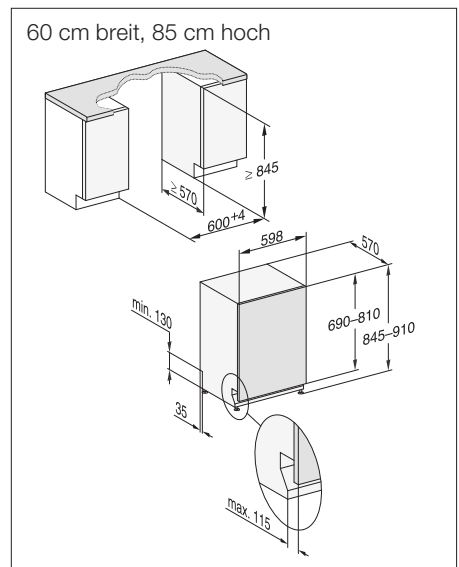

Bei Küchenplanung mit geteilten Möbelfronten:
Bitte zusätzlich Montageset für geteilte Fronten (MSGF) einplanen (vgl. Zubehörseiten).

Bei Einbau in den Hochschrank:
Bitte zusätzlich Montageset für Geschirrspüler-Hocheinbau MSHE 601-1 bzw. MSHE 602-1 einplanen (vgl. Zubehörseiten).

* sparsamer als der Grenzwert der Energieeffizienzklasse A+++
** im Programm ExtraLeise