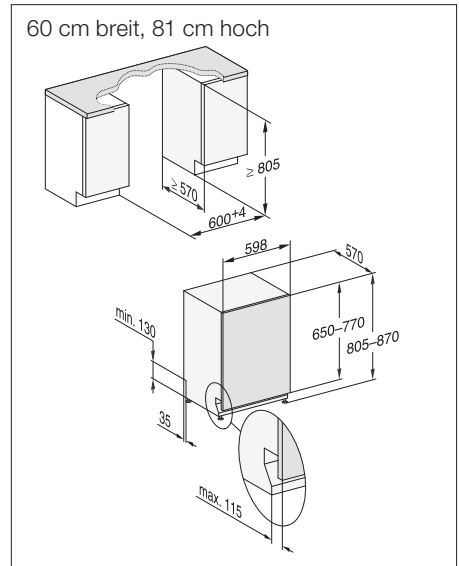

Bei Küchenplanung mit geteilten Möbelfronten:
Bitte zusätzlich Montageset für geteilte Fronten (MSGF) einplanen (vgl. Zubehörseiten).

Bei Einbau in den Hochschrank:
Bitte zusätzlich Montageset für Geschirrspüler-Hocheinbau MSHE 601-1 bzw. MSHE 602-1 einplanen (vgl. Zubehörseiten).

* sparsamer als der Grenzwert der Energieeffizienzklasse A+++
** im Programm ExtraLeise