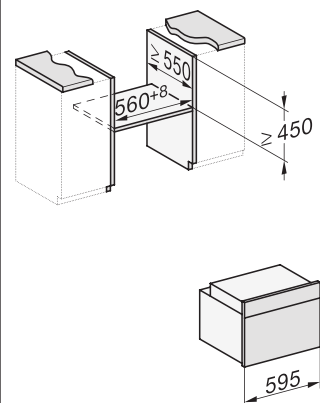

Installation im Hochschrank/Unterschrank

- 1) Netzanschlussleitung, L=2000 mm,
- 2) In diesem Bereich kein Anschluss,
- 3) Lüftungsausschnitt min. 150 cm²

Einbau im Unterschrank

Einbau im Hochschrank