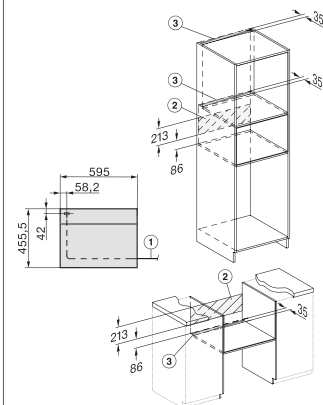

Installation im Hochschrank/Unterschrank

- 1) Netzanschlussleitung, L=2000 mm,
- 2) In diesem Bereich kein Anschluss,
- 3) Lüftungsausschnitt min. 150 cm²

Einbau im Unterschrank

Einbau im Hochschrank