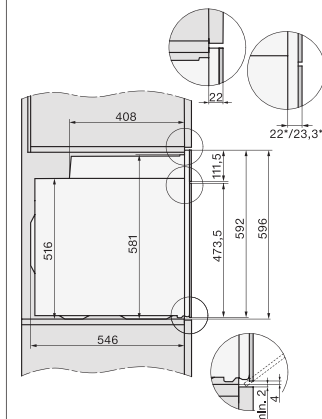

Installation im Hochschrank/Unterschrank

- 1) Netzanschlussleitung, L=2000 mm,
- 2) In diesem Bereich kein Anschluss,
- 3) Lüftungsausschnitt min. 150 cm²

Einbau im Hochschrank

Einbau im Unterschrank