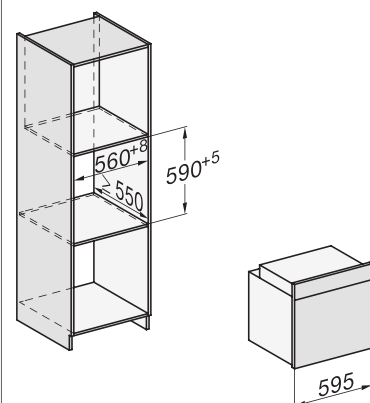

Installation im Hochschrank/Unterschrank

- 1) Netzanschlussleitung, L=2000 mm,
- 2) In diesem Bereich kein Anschluss,
- 3) Lüftungsausschnitt min. 150 cm²

Einbau im Hochschrank

Einbau im Unterschrank