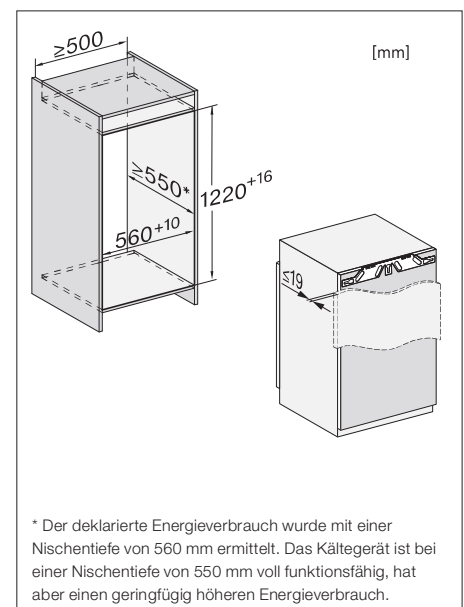

* Der deklarierte Energieverbrauch wurde mit einer Nischentiefe von 560 mm ermittelt. Das Kältegerät ist bei einer Nischentiefe von 550 mm voll funktionsfähig, hat aber einen geringfügig höheren Energieverbrauch.