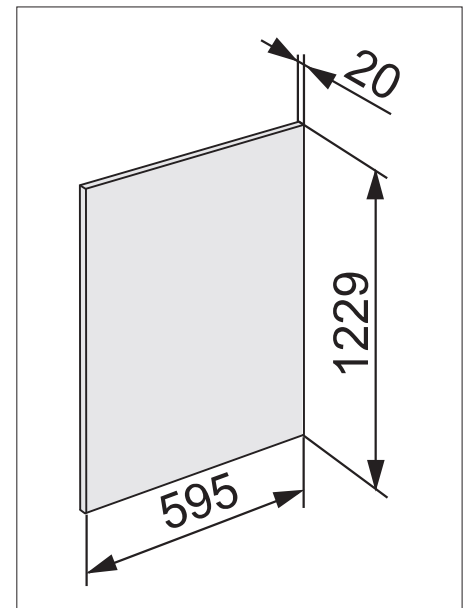

* Der deklarierte Energieverbrauch wurde mit einer Nischentiefe von 560 mm ermittelt. Das Kältegerät ist bei einer Nischentiefe von 550 mm voll funktionsfähig, hat aber einen geringfügig höheren Energieverbrauch.