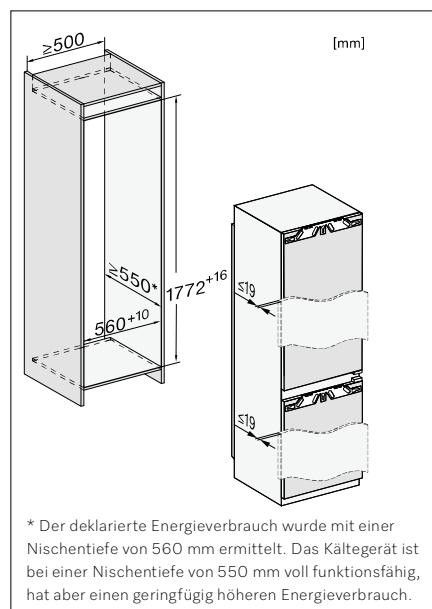

## Produktübersicht KFN 7785 C

Nischenhöhe  
**1780 mm**

Typ-/Verkaufsbezeichnung	KFN 7785 C
<b>Geräteklasse</b>	
Kühl-Gefrierkombination	♦
<b>Bauform</b>	
Einbaugerät integriert/untergebaut/dekorfähig	♦/–/–
Türanschlag/Türanschlag wechselbar/Side-by-Side fähig	rechts/♦/–
<b>Design</b>	
Beleuchtung Kühlzone/Gefrierzone	FlexiLight 2.0
PerfectFresh Pro LED Beleuchtung	–
Beleuchteter Ventilator	♦
IceMaker beleuchtet	♦
<b>Bedienkomfort</b>	
Vernetzung mit Miele@home	♦
Frischesystem	DailyFresh
Feinverstellung Innentür	1x
IceMaker mit Frischwasseranschluss/Mylce mit Wassertank	–/♦
ComfortClean	♦
DuplexCool/DynaCool/ComfortFrost/NoFrost	♦/♦/–/♦
SoftClose/SelfClose (inkl. Vollauszüge)	♦/–
<b>Steuerung</b>	
Bedienkonzept	FreshTouch
Kühlteil abschaltbar/Gefrierzone abschaltbar (inkl. Kühlteil)	♦/♦
SuperKühlen/SuperFrost	♦/♦
Anzahl Temperaturzonen	2
Sabbatmodus/Party-Modus/Holiday-Modus	♦/♦/♦
<b>Kühlgerät/-zone</b>	
Anzahl der Abstellflächen/davon beleuchtet	3/2
Flaschenablage aus verchromtem Metall	–
Anzahl Gemüseschubladen/davon auf Rollen	–
Anzahl Frischeschubladen	1
Innentürabsteller für Konserven	2
Innentürabsteller für Flaschen	1
Trockene Rückwand Kunststoff/CleanSteel	–/♦
FlexiTray	♦
ComfortSize	–
<b>Gefriergerät/-zone</b>	
Anzahl Gefrierschubladen/davon auf Teleskopauszügen	3/3
Gefrierzone-Beleuchtung	♦
<b>Effizienz und Nachhaltigkeit</b>	
Energieeffizienzklasse (A - G)	C
Energieverbrauch pro Jahr/in 24 h in kWh	146/0,4
Geräuschklasse (A - D)	B
<b>Sicherheit</b>	
Verriegelungsfunktion/Netzausfallanzeige Gefrierzone	♦/♦
Akustischer Türalarm/Akustischer Temperaturalarm	♦/♦
Optischer Türalarm/Optischer Temperaturalarm	♦/♦
<b>Technische Daten</b>	
Nischenmaße in mm (B x H x T)	560-570 x 1.772-1.788 x 550
Befestigungstechnik	Festtür
Max. Türfrontgewicht Kühlteil/Gefrierzone in kg	18/12
Klimaklasse	SN-T
Kühlzone/davon PerfectFresh-Zone/4-Sterne-Gefrierzone in l	184/0/71
Geräusch-Schalleistung in dB(A) re1pW	33
Lagerzeit bei Störung/Gefriervermögen in kg/24h	9/6,0
Stromaufnahme in Milliampere (mA)	1.400
Spannung in V/Absicherung in A	220-240/10
<b>Mitgeliefertes Zubehör</b>	
Eierablage/Eiswürfelschale	♦/–
<b>Unverbindliche Servicepreis-Empfehlung in EUR inkl. MwSt.</b>	M.-Nr. 12445200
<b>Nachkaufbares Zubehör</b>	
Flaschenablage KFR 7000	