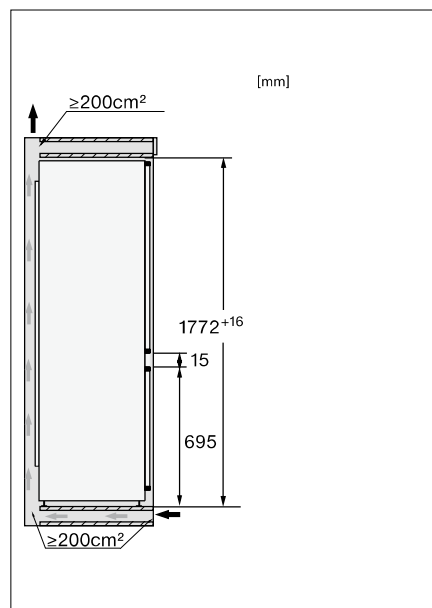

## Produktübersicht KFN 7785 C

Nischenhöhe  
**1780 mm**

Typ-/Verkaufsbezeichnung	KFN 7785 C
<b>Geräteklasse</b>	
Kühl-Gefrierkombination	♦
<b>Bauform</b>	
Einbaugerät integriert/untergebaut/dekorfähig	♦/–/–
Türanschlag/Türanschlag wechselbar/Side-by-Side fähig	rechts/♦/–
<b>Design</b>	
Beleuchtung Kühlzone/Gefrierzone	FlexiLight 2.0
PerfectFresh Pro LED Beleuchtung	–
Beleuchteter Ventilator	♦
IceMaker beleuchtet	♦
<b>Bedienkomfort</b>	
Vernetzung mit Miele@home	♦
Frischesystem	DailyFresh
Feinverstellung Innentür	1x
IceMaker mit Frischwasseranschluss/Mylce mit Wassertank	–/♦
ComfortClean	♦
DuplexCool/DynaCool/ComfortFrost/NoFrost	♦/♦/–/♦
SoftClose/SelfClose (inkl. Vollauszüge)	♦/–
<b>Steuerung</b>	
Bedienkonzept	FreshTouch
Kühlteil abschaltbar/Gefrierzone abschaltbar (inkl. Kühlteil)	♦/♦
SuperKühlen/SuperFrost	♦/♦
Anzahl Temperaturzonen	2
Sabbatmodus/Party-Modus/Holiday-Modus	♦/♦/♦
<b>Kühlgerät/-zone</b>	
Anzahl der Abstellflächen/davon beleuchtet	3/2
Flaschenablage aus verchromtem Metall	–
Anzahl Gemüseschubladen/davon auf Rollen	–
Anzahl Frischeschubladen	1
Innentürabsteller für Konserven	2
Innentürabsteller für Flaschen	1
Trockene Rückwand Kunststoff/CleanSteel	–/♦
FlexiTray	♦
ComfortSize	–
<b>Gefriergerät/-zone</b>	
Anzahl Gefrierschubladen/davon auf Teleskopauszügen	3/3
Gefrierzone-Beleuchtung	♦
<b>Effizienz und Nachhaltigkeit</b>	
Energieeffizienzklasse (A - G)	C
Energieverbrauch pro Jahr/in 24 h in kWh	146/0,4
Geräuschklasse (A - D)	B
<b>Sicherheit</b>	
Verriegelungsfunktion/Netzausfallanzeige Gefrierzone	♦/♦
Akustischer Türalarm/Akustischer Temperaturalarm	♦/♦
Optischer Türalarm/Optischer Temperaturalarm	♦/♦
<b>Technische Daten</b>	
Nischenmaße in mm (B x H x T)	560-570 x 1.772-1.788 x 550
Befestigungstechnik	Festtür
Max. Türfrontgewicht Kühlteil/Gefrierzone in kg	18/12
Klimaklasse	SN-T
Kühlzone/davon PerfectFresh-Zone/4-Sterne-Gefrierzone in l	184/0/71
Geräusch-Schalleistung in dB(A) re1pW	33
Lagerzeit bei Störung/Gefriervermögen in kg/24h	9/6,0
Stromaufnahme in Milliampere (mA)	1.400
Spannung in V/Absicherung in A	220-240/10
<b>Mitgeliefertes Zubehör</b>	
Eierablage/Eiswürfelschale	♦/–
<b>Unverbindliche Servicepreis-Empfehlung in EUR inkl. MwSt.</b>	M.-Nr. 12445200
<b>Nachkaufbares Zubehör</b>	
Flaschenablage KFR 7000	