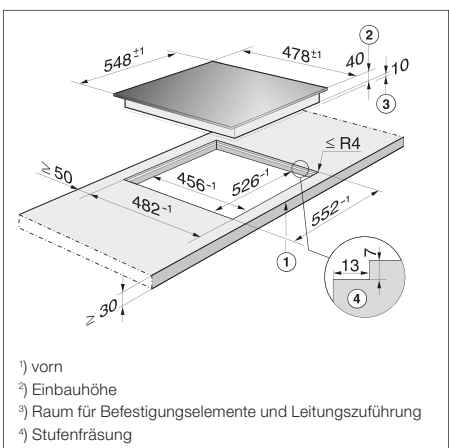

## Produktübersicht KM 6017 flächenbündig

Ausschnittmaß  
526/552 x 456/482 mm

Typ-/Verkaufsbezeichnung	KM 6017
<b>Maße</b>	
Ausschnittmaß Breite x Tiefe in mm	526/552 x 456/482
Gerätemaß Breite x Tiefe in mm	548 x 478
<b>Design</b>	
LightPrint-Bedruckung im Bereich der nicht beheizten Kochzonen	-
Aufliegender Edelstahl-Rahmen	-
Flächenbündig für den Einbau in Arbeitsplatten aus Granit, Vollholz und geflieste Arbeitsflächen	●
<b>Kochzonenausstattung</b>	
Anzahl Elektro-Kochzonen	4
Hinten links 145 mm Ø, 1.200 Watt	●
Vorne rechts 145 mm Ø, 1.200 Watt	●
Vorne links Vario-Zone 120/210 mm Ø, 750/2.200 Watt	●
Vorne links 210 mm Ø, 2.200 Watt	-
Hinten rechts 180 mm Ø, 1.800 Watt	-
Hinten rechts Koch-/Bräterzone 170/265 mm Ø, 1.500/2.400 Watt	●
<b>Sicherheit</b>	
Restwärmeanzeige für jede Kochzone	●
<b>Mitgeliefertes Zubehör</b>	
Glasschaber	●
<b>Elektrischer Anschluss</b>	
Gesamtanschlusswert in kW	7,0
<b>Unverbindliche Preisempfehlung in Euro inkl. MwSt.</b>	M.-Nr. 6910520

Da die Glaskeramikplatte und der Arbeitsplattenausschnitt einer gewissen Maßtoleranz unterliegen, kann die Fugenbreite variieren (mind. 1 mm).

Wird unter dem Kochfeld ein Zwischenboden eingebaut, muss der Abstand zwischen Oberkante Arbeitsplatte und Oberkante Zwischenboden mindestens 110 mm betragen.

Ausschnittmaße der Naturstein-Arbeitsplatte

Ausschnitt mit Holzleisten für geflieste Arbeitsflächen und Vollholz

- 1) Arbeitsplatte
- 2) Kochfeld
- 3) Fugenbreite
- 4) Holzleiste 13 mm (nicht im Lieferumfang enthalten)

- 1) vorn
- 2) Einbauhöhe
- 3) Raum für Befestigungselemente und Leitungszuführung
- 4) Stufenfräsung