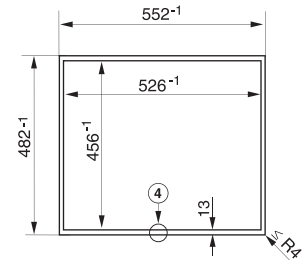

## Produktübersicht KM 6017 flächenbündig

Ausschnittmaß  
526/552 x 456/482 mm

Typ-/Verkaufsbezeichnung	KM 6017
<b>Maße</b>	
Ausschnittmaß Breite x Tiefe in mm	526/552 x 456/482
Gerätemaß Breite x Tiefe in mm	548 x 478
<b>Design</b>	
LightPrint-Bedruckung im Bereich der nicht beheizten Kochzonen	-
Aufliegender Edelstahl-Rahmen	-
Flächenbündig für den Einbau in Arbeitsplatten aus Granit, Vollholz und geflieste Arbeitsflächen	●
<b>Kochzonenausstattung</b>	
Anzahl Elektro-Kochzonen	4
Hinten links 145 mm Ø, 1.200 Watt	●
Vorne rechts 145 mm Ø, 1.200 Watt	●
Vorne links Vario-Zone 120/210 mm Ø, 750/2.200 Watt	●
Vorne links 210 mm Ø, 2.200 Watt	-
Hinten rechts 180 mm Ø, 1.800 Watt	-
Hinten rechts Koch-/Bräterzone 170/265 mm Ø, 1.500/2.400 Watt	●
<b>Sicherheit</b>	
Restwärmeanzeige für jede Kochzone	●
<b>Mitgeliefertes Zubehör</b>	
Glasschaber	●
<b>Elektrischer Anschluss</b>	
Gesamtanschlusswert in kW	7,0
<b>Unverbindliche Preisempfehlung in Euro inkl. MwSt.</b>	M.-Nr. 6910520

Da die Glaskeramikplatte und der Arbeitsplattenausschnitt einer gewissen Maßtoleranz unterliegen, kann die Fugenbreite variieren (mind. 1 mm).

Wird unter dem Kochfeld ein Zwischenboden eingebaut, muss der Abstand zwischen Oberkante Arbeitsplatte und Oberkante Zwischenboden mindestens 110 mm betragen.

Ausschnittmaße der Naturstein-Arbeitsplatte

Ausschnitt mit Holzleisten für geflieste Arbeitsflächen und Vollholz

- 1) Arbeitsplatte
- 2) Kochfeld
- 3) Fugenbreite
- 4) Holzleiste 13 mm (nicht im Lieferumfang enthalten)