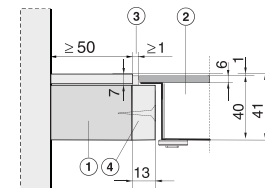

## Produktübersicht KM 6017 flächenbündig

Ausschnittmaß  
526/552 x 456/482 mm

Typ-/Verkaufsbezeichnung	KM 6017
<b>Maße</b>	
Ausschnittmaß Breite x Tiefe in mm	526/552 x 456/482
Gerätemaß Breite x Tiefe in mm	548 x 478
<b>Design</b>	
LightPrint-Bedruckung im Bereich der nicht beheizten Kochzonen	-
Aufliegender Edelstahl-Rahmen	-
Flächenbündig für den Einbau in Arbeitsplatten aus Granit, Vollholz und geflieste Arbeitsflächen	●
<b>Kochzonenausstattung</b>	
Anzahl Elektro-Kochzonen	4
Hinten links 145 mm Ø, 1.200 Watt	●
Vorne rechts 145 mm Ø, 1.200 Watt	●
Vorne links Vario-Zone 120/210 mm Ø, 750/2.200 Watt	●
Vorne links 210 mm Ø, 2.200 Watt	-
Hinten rechts 180 mm Ø, 1.800 Watt	-
Hinten rechts Koch-/Bräterzone 170/265 mm Ø, 1.500/2.400 Watt	●
<b>Sicherheit</b>	
Restwärmeanzeige für jede Kochzone	●
<b>Mitgeliefertes Zubehör</b>	
Glasschaber	●
<b>Elektrischer Anschluss</b>	
Gesamtanschlusswert in kW	7,0
<b>Unverbindliche Preisempfehlung in Euro inkl. MwSt.</b>	M.-Nr. 6910520

Da die Glaskeramikplatte und der Arbeitsplattenausschnitt einer gewissen Maßtoleranz unterliegen, kann die Fugenbreite variieren (mind. 1 mm).

Wird unter dem Kochfeld ein Zwischenboden eingebaut, muss der Abstand zwischen Oberkante Arbeitsplatte und Oberkante Zwischenboden mindestens 110 mm betragen.

Ausschnittmaße der Naturstein-Arbeitsplatte

Ausschnitt mit Holzleisten für geflieste Arbeitsflächen und Vollholz

- 1) Arbeitsplatte
- 2) Kochfeld
- 3) Fugenbreite
- 4) Holzleiste 13 mm (nicht im Lieferumfang enthalten)