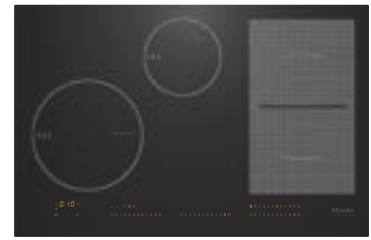

Autarke Induktionskochfelder mit TempControl

Produktübersicht KM 6639-1 flächenbündig

Ausschnittmaß
730/756 x 470/496 mm

Typ-/Verkaufsbezeichnung	KM 6639-1
Beheizungsart	
Beheizungsart	Induktion
Bauform	
Kombiniert/Unabhängig vom Herd	-/●
Design	
Farbe der Glaskeramik/Bedruckungsdesign	schwarz/-
Edelstahlrahmen/Facettenschliff	-/-
Flächenbündiger/Aufliegender Einbau	●/-
Kombinierbar mit SmartLine/Tischlüfter	-/-
Kochzonenausstattung	
Anzahl der Kochzonen/Kochbereiche	4/1
Maximale Anzahl Kochgeschirre	4
PowerFlex-Kochzone	
Anzahl/Art/Größe in mm	2/PowerFlex-Kochzone/ Ø 150 – 230
Max. Leistung/Booster/TwinBooster in W	2.100/3.000/3.650
1. Kochzone/Kochbereich	
Position/Art/Größe in mm	vorne links/TempControl/ Ø 160 – 230
Max. Leistung/Booster/TwinBooster in W	2.300/3.000/3.650
2. Kochzone/Kochbereich	
Position/Art/Größe in mm	hinten mittig/Vario-Kochzone/ Ø 100 – 160
Max. Leistung/Booster/TwinBooster in W	1.400/1.750/2.200
3. Kochzone/Kochbereich	
Position/Art/Größe in mm	rechts/PowerFlex-Kochbereich/ 230 x 390
Max. Leistung/Booster/TwinBooster in W	3.400/4.800/7.300
4. Kochzone/Kochbereich	
Position/Art/Größe in mm	-/-/-
Max. Leistung/Booster/TwinBooster in W	-/-/-
Bedienkomfort	
Bedienung über Sensortasten/Knebel	SmartSelect/-
Anzeigefarbe	gelb
TempControl	●
Permanente/Intelligente Topferkennung	●/-
Recall-Funktion/Positionierhilfe	●/-
Stop&Go-Funktion/Kurzzeitwecker	●/●
Abschaltautomatik/Ankochautomatik	●/●
Warmhalten/Warmhalten Plus	●/●
Individuelle Einstellmöglichkeiten (z.B. Signaltöne)	●
Hausgeräte-Vernetzung	
Miele@home/WiFiConn@ct	●/●
Erforderliches nachkaufbares Zubehör	-
Automatikfunktion Con@ctivity 2.0/3.0	-/●
Pflegekomfort	
Leicht zu reinigende Glaskeramik/Wischschutz	●/●
Sicherheit	
Sicherheitsausschaltung/Überhitzungsschutz/Kühlgebläse	●/●/●
Verriegelungsfunktion/Inbetriebnahmesperre	●/●
Restwärmeanzeige	●
Technische Daten	
Abmessungen in mm (B x H x T)	752 x 51 x 492
Maximale Einbauhöhe in mm	51
Ausschnittmaße aufliegend in mm (B x T)	- x -
Ausschnittmaße flächenbündig innen in mm (B x T)	730 x 470
Ausschnittmaße flächenbündig außen in mm (B x T)	756 x 496
Gesamtanschlusswert in kW/Spannung in V/Frequenz in Hz	7,3/230/50 – 60
Mitgeliefertes Zubehör	
Anschlusskabel/WLAN-Stick XKS 3170 W	●/-
Unverbindliche Preisempfehlung in Euro inkl. MwSt.	M.-Nr. 10769830